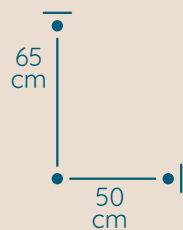

Klasyczne

ŻYRANDOL LG/7/50/0262

KOD PRODUKTU	LG/7/50/0262
ŚREDNICA	50 cm
WYSOKOŚĆ	65 cm
ILOŚĆ PUNKTÓW ŚWIETLNYCH	6
TYP ŻARÓWEK	E14
KRYZTAŁ	austriacki / włoski

DOSTĘPNA GALWANIZACJA

zlócenie 24k
mosiądz polerowany
malowanie proszkowe
chrom
nikiel