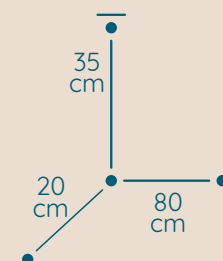

DOSTĘPNA GALWANIZACJA

złocenie 24k
mosiądz polerowany
malowanie proszkowe
chrom
nikiel