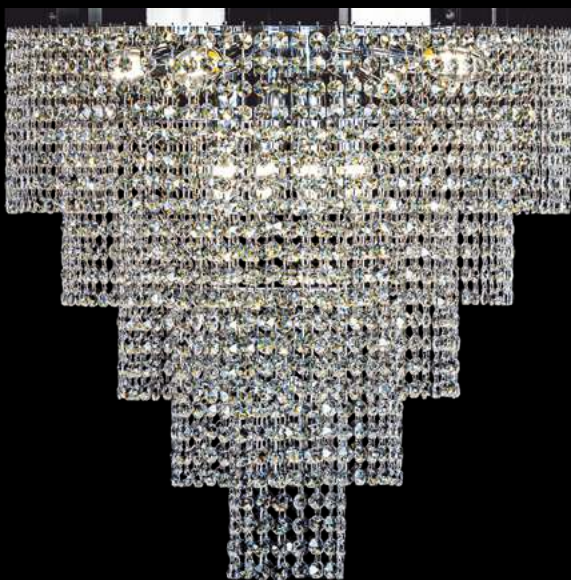

Interio

ŻYRANDOL IN/50/5/50/R

KOD PRODUKTU	IN/50/5/50/R
ŚREDNICA	50 cm
WYSOKOŚĆ	50 cm
ILOŚĆ PUNKTÓW ŚWIETLNYCH	8
TYP ŻARÓWEK	E14
KRYZTAŁ	austriacki / włoski

DOSTĘPNA GALWANIZACJA

zlócenie 24k
mosiądz polerowany
malowanie proszkowe
chrom
nikiel