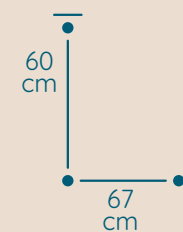

DOSTĘPNA GALWANIZACJA

złocenie 24k
mosiądz polerowany
chrom
nikiel