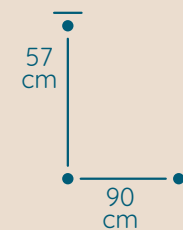

DOSTĘPNA GALWANIZACJA

złocenie 24k
mosiądz polerowany
malowanie proszkowe
chrom
nikiel