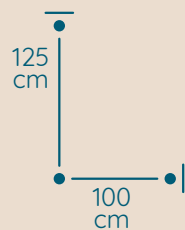

Paris

ŻYRANDOL PA/100/T

KOD PRODUKTU	PA/100/T
ŚREDNICA	100 cm
WYSOKOŚĆ	125 cm
ILOŚĆ PUNKTÓW ŚWIETLNYCH	20
TYP ŻARÓWEK	E14
KRYZTAŁ	austriacki / włoski

DOSTĘPNA GALWANIZACJA

zlócenie 24k
mosiądz polerowany
malowanie proszkowe
chrom
nikiel