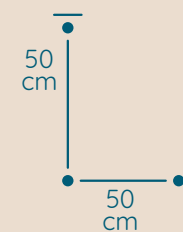

DOSTĘPNA GALWANIZACJA

zlócenie 24k
mosiądz polerowany
malowanie proszkowe
chrom
nikiel