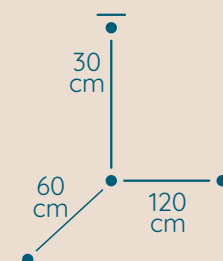

DOSTĘPNA GALWANIZACJA

złocenie 24k
mosiądz polerowany
malowanie proszkowe
chrom
nikiel