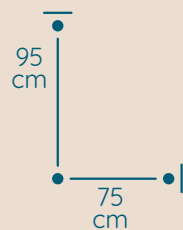

Modeo

ŻYRANDOL MO/75/9/95/KS

KOD PRODUKTU	MO/75/9/95/KS
ŚREDNICA	75 cm
WYSOKOŚĆ	95 cm
ILOŚĆ PUNKTÓW ŚWIETLNYCH	15
TYP ŻARÓWEK	E14
KRYSTAŁ	kwadraty i sztabki

DOSTĘPNA GALWANIZACJA

złocenie 24k
mosiądz polerowany
malowanie proszkowe
chrom
nikiel