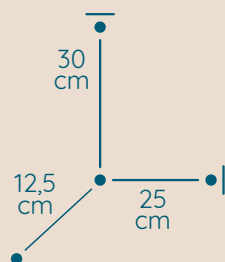

Modeo

KINKIET MO/25/12,5/3/120/WL

KOD PRODUKTU	MO/25/12,5/3/120/WL
SZEROKOŚĆ	25 cm
GŁĘBOKOŚĆ	12,5 cm
WYSOKOŚĆ	30 cm
ILOŚĆ PUNKTÓW ŚWIETLNYCH	2
TYP ŻARÓWEK	E14
KRYSTAŁ	sztabki

DOSTĘPNA GALWANIZACJA

złocenie 24k
mosiądz polerowany
malowanie proszkowe
chrom
nikiel