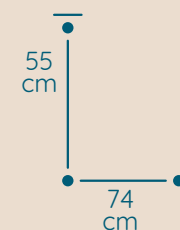

DOSTĘPNA GALWANIZACJA

złocenie 24k
mosiądz polerowany
chrom
nikiel