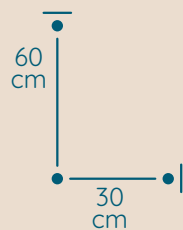

Paris

ŻYRANDOL PA/30/60/D

KOD PRODUKTU	PA/30/60/D
ŚREDNICA	30 cm
WYSOKOŚĆ	60 cm
ILOŚĆ PUNKTÓW ŚWIETLNYCH	3
TYP ŻARÓWEK	E14
KRYSZTAŁ	austriacki / włoski

DOSTĘPNA GALWANIZACJA

złocenie 24k
mosiądz polerowany
malowanie proszkowe
chrom
nikiel