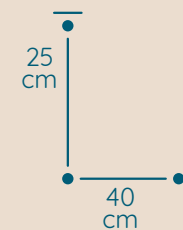

DOSTĘPNA GALWANIZACJA

złocenie 24k
mosiądz polerowany
malowanie proszkowe
chrom
nikiel