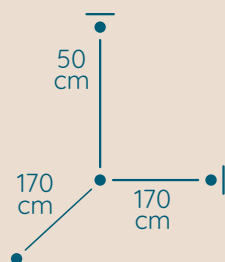

Galant

ŻYRANDOL GA/170/170/5/120

KOD PRODUKTU	GA/170/170/5/120
DŁUGOŚĆ	170 cm
SZEROKOŚĆ	170 cm
WYSOKOŚĆ	50 cm
ILOŚĆ PUNKTÓW ŚWIETLNYCH	36
TYP ŻARÓWEK	E14
KRYSTAŁ	sztabki

DOSTĘPNA GALWANIZACJA

złocenie 24k
mosiądz polerowany
malowanie proszkowe
chrom
nikiel