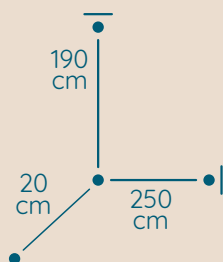

Interio

ŻYRANDOL IN/250/20/1/190/S

KOD PRODUKTU	IN/250/20/1/190/S
DŁUGOŚĆ	250 cm
SZEROKOŚĆ	20 cm
WYSOKOŚĆ	190 cm
ILOŚĆ PUNKTÓW ŚWIETLNYCH	13
TYP ŻARÓWEK	E14
KRYSTAŁ	austriacki / włoski

DOSTĘPNA GALWANIZACJA

zlócenie 24k
mosiądz polerowany
malowanie proszkowe
chrom
nikiel