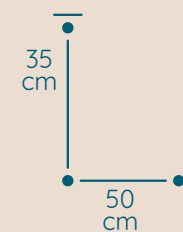

DOSTĘPNA GALWANIZACJA

złocenie 24k
mosiądz polerowany
malowanie proszkowe
chrom
nikiel