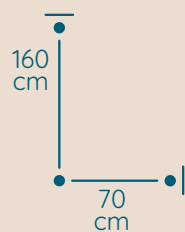

Paris

ŻYRANDOL PA/70/160/P

KOD PRODUKTU	PA/70/160/P
ŚREDNICA	70 cm
WYSOKOŚĆ	160 cm
ILOŚĆ PUNKTÓW ŚWIETLNYCH	15
TYP ŻARÓWEK	E14
KRYSZTAŁ	austriacki / włoski

DOSTĘPNA GALWANIZACJA

złocenie 24k
mosiądz polerowany
malowanie proszkowe
chrom
nikiel