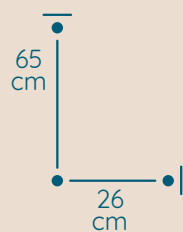

Klasyczne

LAMPA LKT/10/26/65

KOD PRODUKTU	LKT/10/26/65
ŚREDNICA	26 cm
WYSOKOŚĆ	65 cm
ILOŚĆ PUNKTÓW ŚWIETLNYCH	1
TYP ŻARÓWEK	E14

DOSTĘPNA GALWANIZACJA

zlócenie 24k
mosiądz polerowany
malowanie proszkowe
chrom
nikiel