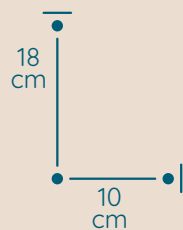

Klasyczne

KINKIET KG/1/WL

KOD PRODUKTU	KG/1/WL
SZEROKOŚĆ	10 cm
WYSOKOŚĆ	18 cm
ILOŚĆ PUNKTÓW ŚWIETLNYCH	1
TYP ŻARÓWEK	E14

DOSTĘPNA GALWANIZACJA

złocenie 24k
mosiądz polerowany
malowanie proszkowe
chrom
nikiel