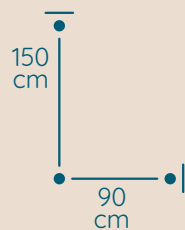

Paris

ŻYRANDOL PA/90/150/KW/P

KOD PRODUKTU	PA/90/150/KW/P
ŚREDNICA	90 cm
WYSOKOŚĆ	150 cm
ILOŚĆ PUNKTÓW ŚWIETLNYCH	35
TYP ŻARÓWEK	E14
KRYSTAŁ	austriacki / włoski

DOSTĘPNA GALWANIZACJA

złocenie 24k
mosiądz polerowany
malowanie proszkowe
chrom
nikiel