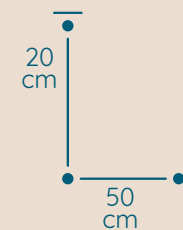

DOSTĘPNA GALWANIZACJA

złocenie 24k
mosiądz polerowany
malowanie proszkowe
chrom
nikiel