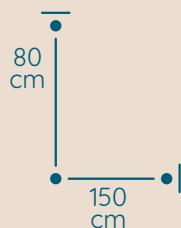

Modeo

ŻYRANDOL MO/150/4/300

KOD PRODUKTU	MO/150/4/300
ŚREDNICA	150 cm
WYSOKOŚĆ	80 cm
ILOŚĆ PUNKTÓW ŚWIETLNYCH	36
TYP ŻARÓWEK	E14
KRYSTAŁ	sztabki

DOSTĘPNA GALWANIZACJA

złocenie 24k
mosiądz polerowany
malowanie proszkowe
chrom
nikiel