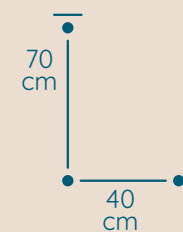

DOSTĘPNA GALWANIZACJA

złocenie 24k
mosiądz polerowany
malowanie proszkowe
chrom
nikiel