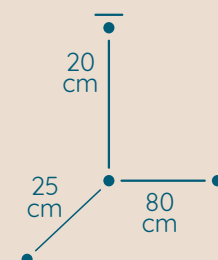

DOSTĘPNA GALWANIZACJA

złocenie 24k
mosiądz polerowany
malowanie proszkowe
chrom
nikiel