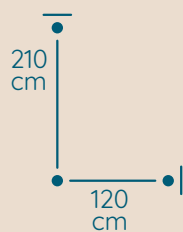

Paris

ŻYRANDOL PA/120/210/KW/D

KOD PRODUKTU	PA/120/210/KW/D
ŚREDNICA	120 cm
WYSOKOŚĆ	210 cm
ILOŚĆ PUNKTÓW ŚWIETLNYCH	36
TYP ŻARÓWEK	E14
KRYZSTAŁ	austriacki / włoski

DOSTĘPNA GALWANIZACJA

zlócenie 24k
mosiądz polerowany
malowanie proszkowe
chrom
nikiel