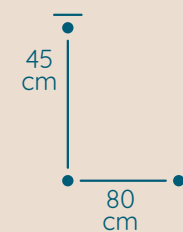

DOSTĘPNA GALWANIZACJA

złocenie 24k
mosiądz polerowany
malowanie proszkowe
chrom
nikiel