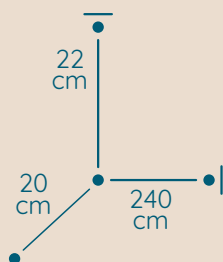

Modeo

ŻYRANDOL MO/240/20/1/22/KW

KOD PRODUKTU	MO/240/20/1/22/KW
DŁUGOŚĆ	240 cm
SZEROKOŚĆ	20 cm
WYSOKOŚĆ	22 cm
ILOŚĆ PUNKTÓW ŚWIETLNYCH	10
TYP ŻARÓWEK	E14
KRYSTAŁ	kwadraty

DOSTĘPNA GALWANIZACJA

złocenie 24k
mosiądz polerowany
malowanie proszkowe
chrom
nikiel