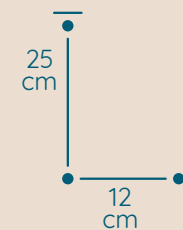

DOSTĘPNA GALWANIZACJA

złocenie 24k
mosiądz polerowany
chrom
nikiel