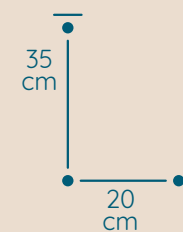

DOSTĘPNA GALWANIZACJA

złocenie 24k
mosiądz polerowany
malowanie proszkowe
chrom
nikiel