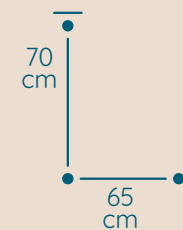

DOSTĘPNA GALWANIZACJA

złocenie 24k
mosiądz polerowany
malowanie proszkowe
chrom
nikiel