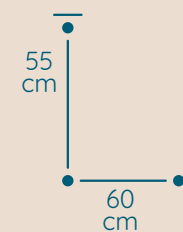

DOSTĘPNA GALWANIZACJA

złocenie 24k
mosiądz polerowany
chrom
nikiel