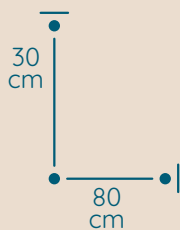

Plafon

PLAFON PL/80/C

KOD PRODUKTU	PL/80/C
ŚREDNICA	80 cm
WYSOKOŚĆ	30 cm
ILOŚĆ PUNKTÓW ŚWIETLNYCH	12
TYP ŻARÓWEK	E14
KRYSZTAŁ	austriacki / włoski

DOSTĘPNA GALWANIZACJA

złocenie 24k
mosiądz polerowany
malowanie proszkowe
chrom
nikiel