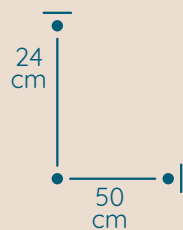

Plafon

PLAFON PL/50/C

KOD PRODUKTU	PL/50/C
ŚREDNICA	50 cm
WYSOKOŚĆ	24 cm
ILOŚĆ PUNKTÓW ŚWIETLNYCH	8
TYP ŻARÓWEK	E14
KRYSZTAŁ	austriacki / włoski

DOSTĘPNA GALWANIZACJA

złocenie 24k
mosiądz polerowany
malowanie proszkowe
chrom
nikiel