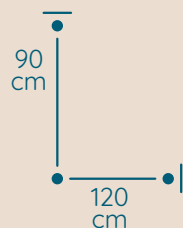

Maria Teresa

ŻYRANDOL MT/24/Z/EX

KOD PRODUKTU	MT/24/Z/EX
ŚREDNICA	120 cm
WYSOKOŚĆ	90 cm
ILOŚĆ PUNKTÓW ŚWIETLNYCH	24
TYP ŻARÓWEK	E14
KRYSZTAŁ	austriacki / włoski

DOSTĘPNA GALWANIZACJA

złocenie 24k
mosiądz polerowany
chrom
nikiel