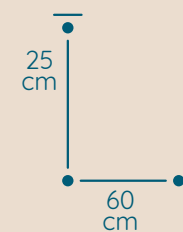

DOSTĘPNA GALWANIZACJA

zlócenie 24k
mosiądz polerowany
malowanie proszkowe
chrom
nikiel

Klasyczne

ŻYRANDOL L/120/30

KOD PRODUKTU	L/120/30
ŚREDNICA	120 cm
WYSOKOŚĆ	30 cm
ILOŚĆ PUNKTÓW ŚWIETLNYCH	7
TYP ŻARÓWEK	E14
KRYSZTAŁ	austriacki / włoski