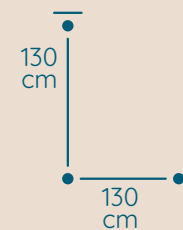

DOSTĘPNA GALWANIZACJA

zlócenie 24k
mosiądz polerowany
malowanie proszkowe
chrom
nikiel