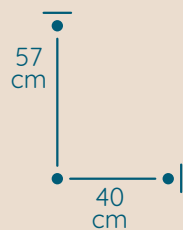

Paris

ŻYRANDOL PA/40/FIN

KOD PRODUKTU	PA/40/FIN
ŚREDNICA	40 cm
WYSOKOŚĆ	57 cm
ILOŚĆ PUNKTÓW ŚWIETLNYCH	6
TYP ŻARÓWEK	E14
KRYZSTAŁ	austriacki / włoski

DOSTĘPNA GALWANIZACJA

złocenie 24k
mosiądz polerowany
malowanie proszkowe
chrom
nikiel