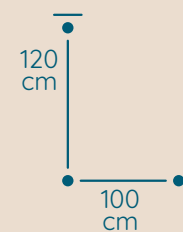

DOSTĘPNA GALWANIZACJA

złocenie 24k
mosiądz polerowany
malowanie proszkowe
chrom
nikiel