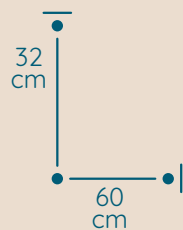

Plafon

PLAFON PL/60/Z/D

KOD PRODUKTU	PL/60/Z/D
ŚREDNICA	60 cm
WYSOKOŚĆ	32 cm
ILOŚĆ PUNKTÓW ŚWIETLNYCH	10
TYP ŻARÓWEK	E14
KRYSTAŁ	austriacki / włoski

DOSTĘPNA GALWANIZACJA

złocenie 24k
mosiądz polerowany
malowanie proszkowe
chrom
nikiel