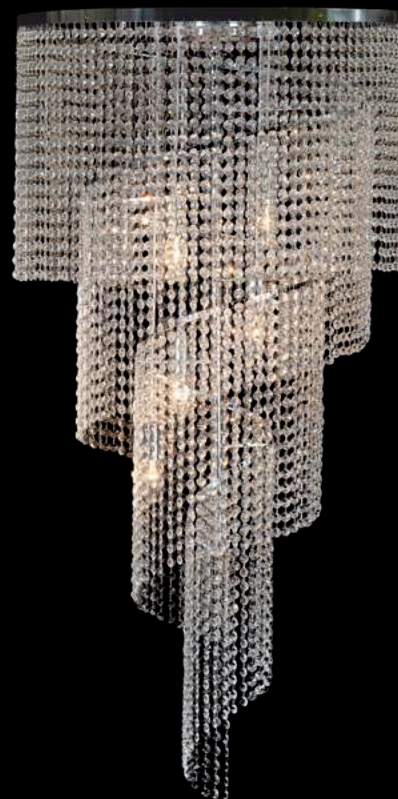

Zapraszamy
Irena i Marek Kotysz

KOLEKCJA
LAMP

Spiralnych

Spirala

ŻYRANDOL SP/50/160/250

KOD PRODUKTU	SP/50/160/250
ŚREDNICA	50 cm
WYSOKOŚĆ	160 cm
ILOŚĆ PUNKTÓW ŚWIETLNYCH	24
TYP ŻARÓWEK	E14
KRYZSTAŁ	austriacki/włoski

DOSTĘPNA GALWANIZACJA

złocenie 24k
mosiądz polerowany
malowanie proszkowe
chrom
nikiel

Spirala

ŻYRANDOL SP/80/290/88222/KS

KOD PRODUKTU	SP/80/290/88222/KS
ŚREDNICA	80 cm
WYSOKOŚĆ	290 cm
ILOŚĆ PUNKTÓW ŚWIETLNYCH	38
TYP ŻARÓWEK	E14
KRYZTAŁ	sztabki i kwadraty

DOSTĘPNA GALWANIZACJA

zlócenie 24k
mosiądz polerowany
malowanie proszkowe
chrom
nikiel

stylisticcrystal.pl

Spirala

ŻYRANDOL SP/60/120

KOD PRODUKTU	SP/60/120
ŚREDNICA	60 cm
WYSOKOŚĆ	120 cm
ILOŚĆ PUNKTÓW ŚWIETLNYCH	10
TYP ŻARÓWEK	E14
KRYZTAŁ	austriacki / włoski

DOSTĘPNA GALWANIZACJA

złocenie 24k
mosiądz polerowany
malowanie proszkowe
chrom
nikiel

Spirala

ŻYRANDOL SP/100/300

KOD PRODUKTU	SP/100/300
ŚREDNICA	100 cm
WYSOKOŚĆ	300 cm
ILOŚĆ PUNKTÓW ŚWIETLNYCH	35
TYP ŻARÓWEK	E14
KRYSTAŁ	austriacki/włoski