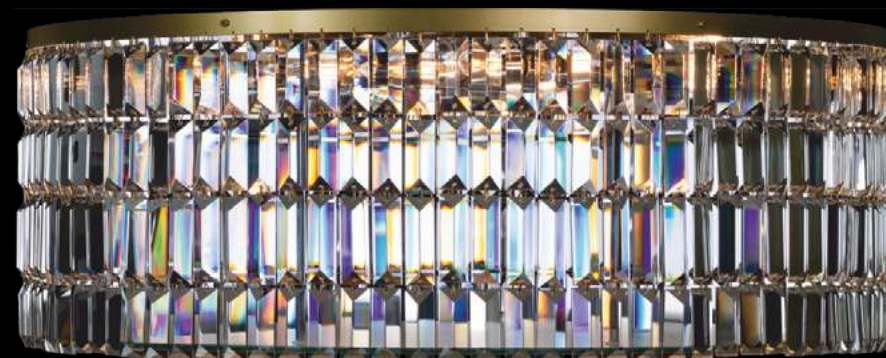

DOSTĘPNA GALWANIZACJA

złocenie 24k
mosiądz polerowany
malowanie proszkowe
chrom
nikiel

Modeo

KINKIET MO/30/15/3/30/KS/WL

KOD PRODUKTU	MO/30/15/3/30/KS/WL
SZEROKOŚĆ	30 cm
GŁĘBOKOŚĆ	15 cm
WYSOKOŚĆ	30 cm
ILOŚĆ PUNKTÓW ŚWIETLNYCH	2
TYP ŻARÓWEK	E14
KRYSTAŁ	kwadraty i sztabki

DOSTĘPNA GALWANIZACJA

złocenie 24k
mosiądz polerowany
malowanie proszkowe
chrom
nikiel

Modeo

ŻYRANDOL MO/70/1/63/76

KOD PRODUKTU	MO/70/1/63/76
ŚREDNICA	70 cm
WYSOKOŚĆ	30 cm
ILOŚĆ PUNKTÓW ŚWIETLNYCH	12
TYP ŻARÓWEK	E14
KRYSTAŁ	sztabki

DOSTĘPNA GALWANIZACJA

złocenie 24k
mosiądz polerowany
malowanie proszkowe
chrom
nikiel

Modeo

ŻYRANDOL MO/40/15/3/200

KOD PRODUKTU	MO/40/15/3/200
SZEROKOŚĆ	40 cm
GŁĘBOKOŚĆ	15 cm
WYSOKOŚĆ	54 cm
ILOŚĆ PUNKTÓW ŚWIETLNYCH	3
TYP ŻARÓWEK	E14
KRYSTAŁ	sztabki