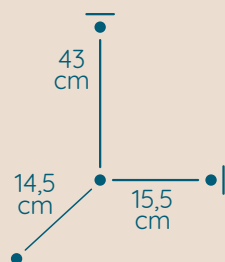

Klasyczne

KINKIET BP/14,5/15,5/WL

KOD PRODUKTU	BP/14,5/15,5/WL
SZEROKOŚĆ	14,5 cm
GŁĘBOKOŚĆ	15,5 cm
WYSOKOŚĆ	43 cm
ILOŚĆ PUNKTÓW ŚWIETLNYCH	2
TYP ŻARÓWEK	E14
KRYSTAŁ	sztabki

DOSTĘPNA GALWANIZACJA

złocenie 24k
mosiądz polerowany
malowanie proszkowe
chrom
nikiel