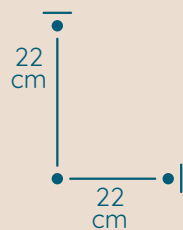

Plafon

KINKIET PL/22/22/WL

KOD PRODUKTU	PL/22/22/WL
ŚREDNICA	22 cm
WYSOKOŚĆ	22 cm
ILOŚĆ PUNKTÓW ŚWIETLNYCH	2
TYP ŻARÓWEK	E14
KRYSTAŁ	austriacki / włoski

DOSTĘPNA GALWANIZACJA

złocenie 24k
mosiądz polerowany
malowanie proszkowe
chrom
nikiel