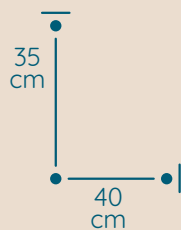

Modeo

ŻYRANDOL MO/40/3/363

KOD PRODUKTU	MO/40/3/363
ŚREDNICA	40 cm
WYSOKOŚĆ	35 cm
ILOŚĆ PUNKTÓW ŚWIETLNYCH	10
TYP ŻARÓWEK	E14
KRYSTAŁ	sztabki

DOSTĘPNA GALWANIZACJA

złocenie 24k
mosiądz polerowany
malowanie proszkowe
chrom
nikiel