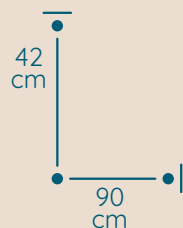

Plafon

PLAFON PL/90/D

KOD PRODUKTU	PL/90/D
ŚREDNICA	90 cm
WYSOKOŚĆ	42 cm
ILOŚĆ PUNKTÓW ŚWIETLNYCH	16
TYP ŻARÓWEK	E14
KRYSZTAŁ	austriacki / włoski

DOSTĘPNA GALWANIZACJA

złocenie 24k
mosiądz polerowany
malowanie proszkowe
chrom
nikiel