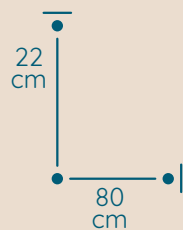

Klasyczne

ŻYRANDOL TR/80/22

KOD PRODUKTU	TR/80/22
ŚREDNICA	80 cm
WYSOKOŚĆ	22 cm
ILOŚĆ PUNKTÓW ŚWIETLNYCH	8
TYP ŻARÓWEK	E14
KRYSTAŁ	szklane rurki

DOSTĘPNA GALWANIZACJA

złocenie 24k
mosiądz polerowany
malowanie proszkowe
chrom
nikiel