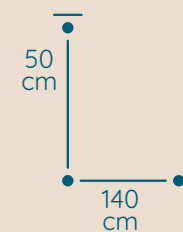

DOSTĘPNA GALWANIZACJA

zlócenie 24k
mosiądz polerowany
malowanie proszkowe
chrom
nikiel