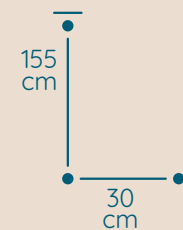

DOSTĘPNA GALWANIZACJA

chrom
mosiądz polerowany
24K złocenie,
nikiel
malowanie proszkowo