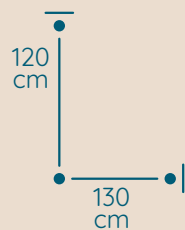

Paris

ŻYRANDOL PA/130/120/T/P

KOD PRODUKTU	PA/130/120/T/P
ŚREDNICA	130 cm
WYSOKOŚĆ	120 cm
ILOŚĆ PUNKTÓW ŚWIETLNYCH	33
TYP ŻARÓWEK	E14
KRYZTAŁ	austriacki / włoski

DOSTĘPNA GALWANIZACJA

złocenie 24k
mosiądz polerowany
malowanie proszkowe
chrom
nikiel