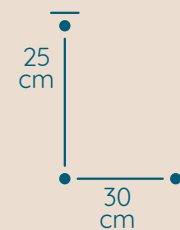

DOSTĘPNA GALWANIZACJA

zlócenie 24k
mosiądz polerowany
malowanie proszkowe
chrom
nikiel