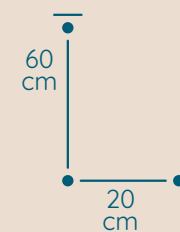

DOSTĘPNA GALWANIZACJA

zlócenie 24k
mosiądz polerowany
malowanie proszkowe
chrom
nikiel