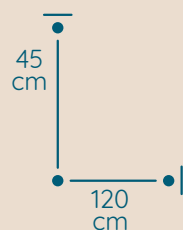

Modeo

ŻYRANDOL MO/120/3/200

KOD PRODUKTU	MO/120/3/200
ŚREDNICA	120 cm
WYSOKOŚĆ	45 cm
ILOŚĆ PUNKTÓW ŚWIETLNYCH	21
TYP ŻARÓWEK	E14
KRYSTAŁ	sztabki

DOSTĘPNA GALWANIZACJA

złocenie 24k
mosiądz polerowany
malowanie proszkowe
chrom
nikiel