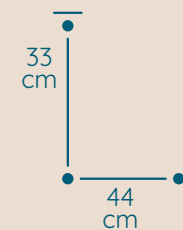

DOSTĘPNA GALWANIZACJA

zlócenie 24k
mosiądz polerowany
malowanie proszkowe
chrom
nikiel