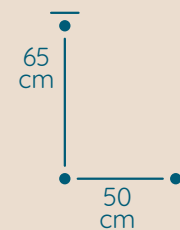

DOSTĘPNA GALWANIZACJA

zlócenie 24k
mosiądz polerowany
malowanie proszkowe
chrom
nikiel