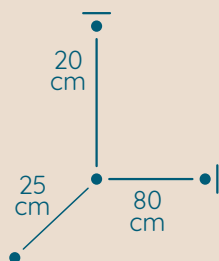

Klasyczne

ŻYRANDOL ŁZ/80/25/200

KOD PRODUKTU	ŁZ/80/25/200
DŁUGOŚĆ	80 cm
SZEROKOŚĆ	25 cm
WYSOKOŚĆ	20 cm
ILOŚĆ PUNKTÓW ŚWIETLNYCH	8
TYP ŻARÓWEK	E14
KRYSTAŁ	sztabki

DOSTĘPNA GALWANIZACJA

złocenie 24k
mosiądz polerowany
malowanie proszkowe
chrom
nikiel