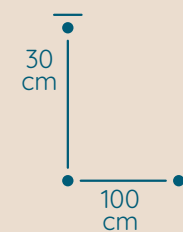

DOSTĘPNA GALWANIZACJA

złocenie 24k
mosiądz polerowany
malowanie proszkowe
chrom
nikiel