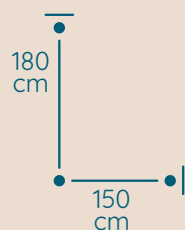

Maria Teresa

ŻYRANDOL MT/60

KOD PRODUKTU	MT/60
ŚREDNICA	150 cm
WYSOKOŚĆ	180 cm
ILOŚĆ PUNKTÓW ŚWIETLNYCH	60
TYP ŻARÓWEK	E14
KRYZSTAŁ	austriacki / włoski

DOSTĘPNA GALWANIZACJA

złocenie 24k
mosiądz polerowany
chrom
nikiel