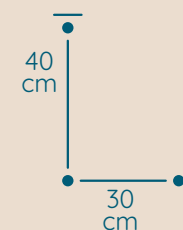

DOSTĘPNA GALWANIZACJA

złocenie 24k
mosiądz polerowany
chrom
nikiel