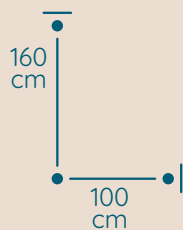

Klasyczne

ŻYRANDOL LG/100/H510

KOD PRODUKTU	LG/100/H510
ŚREDNICA	100 cm
WYSOKOŚĆ	160 cm
ILOŚĆ PUNKTÓW ŚWIETLNYCH	21
TYP ŻARÓWEK	E14
KRYSZTAŁ	austriacki / włoski

DOSTĘPNA GALWANIZACJA

zlócenie 24k
mosiądz polerowany
malowanie proszkowe
chrom
nikiel