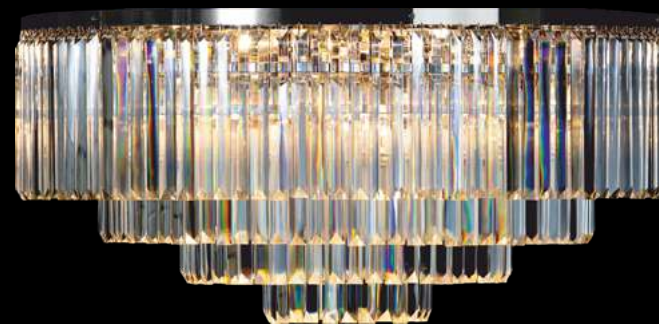

Modeo

ŻYRANDOL MO/80/4/200

KOD PRODUKTU	MO/80/4/200
ŚREDNICA	80 cm
WYSOKOŚĆ	40 cm
ILOŚĆ PUNKTÓW ŚWIETLNYCH	12
TYP ŻARÓWEK	E14
KRYSTAŁ	sztabki

DOSTĘPNA GALWANIZACJA

złocenie 24k
mosiądz polerowany
malowanie proszkowe
chrom
nikiel