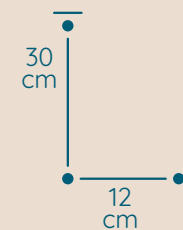

DOSTĘPNA GALWANIZACJA

złocenie 24k
mosiądz polerowany
malowanie proszkowe
chrom
nikiel