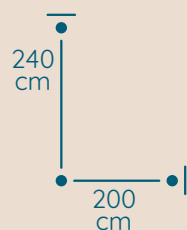

Paris

ŻYRANDOL PA/200/240/D/P

KOD PRODUKTU	PA/200/240/D/P
ŚREDNICA	200 cm
WYSOKOŚĆ	240 cm
ILOŚĆ PUNKTÓW ŚWIETLNYCH	72
TYP ŻARÓWEK	E14
KRYZSTAŁ	austriacki / włoski

DOSTĘPNA GALWANIZACJA

złocenie 24k
mosiądz polerowany
malowanie proszkowe
chrom
nikiel