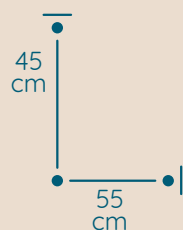

Maria Teresa

ŻYRANDOL MT/6/Z

KOD PRODUKTU	MT/6/Z
ŚREDNICA	55 cm
WYSOKOŚĆ	45 cm
ILOŚĆ PUNKTÓW ŚWIETLNYCH	6
TYP ŻARÓWEK	E14
KRYSZTAŁ	austriacki / włoski

DOSTĘPNA GALWANIZACJA

złocenie 24k
mosiądz polerowany
chrom
nikiel