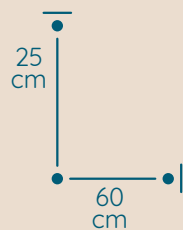

Plafon

PLAFON PL/60/25/P

KOD PRODUKTU	PL/60/25/P
ŚREDNICA	60 cm
WYSOKOŚĆ	25 cm
ILOŚĆ PUNKTÓW ŚWIETLNYCH	8
TYP ŻARÓWEK	E14
KRYSZTAŁ	austriacki / włoski

DOSTĘPNA GALWANIZACJA

złocenie 24k
mosiądz polerowany
malowanie proszkowe
chrom
nikiel