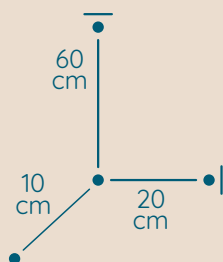

Interio

KINKIET IN/20/10/2/60/R/WL

KOD PRODUKTU	IN/20/10/2/60/R/WL
SZEROKOŚĆ	20 cm
GŁĘBOKOŚĆ	10 cm
WYSOKOŚĆ	60 cm
ILOŚĆ PUNKTÓW ŚWIETLNYCH	2
TYP ŻARÓWEK	E14
KRYSTAŁ	austriacki / włoski

DOSTĘPNA GALWANIZACJA

złocenie 24k
mosiądz polerowany
malowanie proszkowe
chrom
nikiel