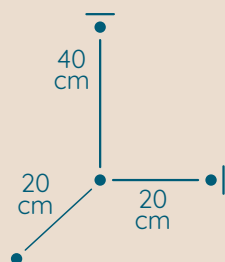

Galant

LAMPA GA/20/20/2/40/KS/TL

KOD PRODUKTU	GA/20/20/2/40/KS/TL
DŁUGOŚĆ	20 cm
SZEROKOŚĆ	20 cm
WYSOKOŚĆ	40 cm
ILOŚĆ PUNKTÓW ŚWIETLNYCH	2
TYP ŻARÓWEK	E14
KRYSTAŁ	sztabki i kwadraty

DOSTĘPNA GALWANIZACJA

złocenie 24k
mosiądz polerowany
malowanie proszkowe
chrom
nikiel