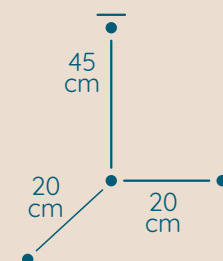

DOSTĘPNA GALWANIZACJA

złocenie 24k
mosiądz polerowany
malowanie proszkowe
chrom
nikiel