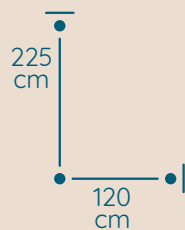

Modeo

ŻYRANDOL MO/120/6/300

KOD PRODUKTU	MO/120/6/300
ŚREDNICA	120 cm
WYSOKOŚĆ	225 cm
ILOŚĆ PUNKTÓW ŚWIETLNYCH	79
TYP ŻARÓWEK	E14
KRYSTAŁ	sztabki

DOSTĘPNA GALWANIZACJA

złocenie 24k
mosiądz polerowany
malowanie proszkowe
chrom
nikiel