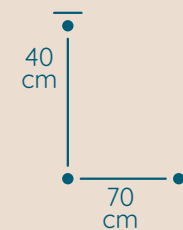

DOSTĘPNA GALWANIZACJA

złocenie 24k
mosiądz polerowany
malowanie proszkowe
chrom
nikiel