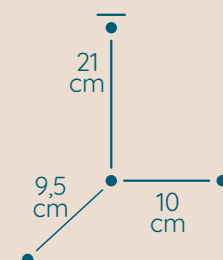

DOSTĘPNA GALWANIZACJA

złocenie 24k
mosiądz polerowany
malowanie proszkowe
chrom
nikiel