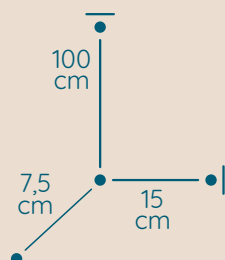

Modeo

KINKIET MO/15/7,5/2/100/KW/WL

KOD PRODUKTU	MO/15/7,5/2/100/KW/WL
SZEROKOŚĆ	15 cm
GŁĘBOKOŚĆ	7,5 cm
WYSOKOŚĆ	100 cm
ILOŚĆ PUNKTÓW ŚWIETLNYCH	5
TYP ŻARÓWEK	E15
KRYSTAŁ	kwadraty

DOSTĘPNA GALWANIZACJA

złocenie 24k
mosiądz polerowany
malowanie proszkowe
chrom
nikiel