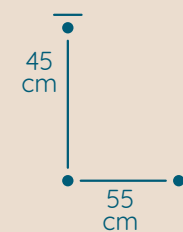

DOSTĘPNA GALWANIZACJA

złocenie 24k
mosiądz polerowany
chrom
nikiel