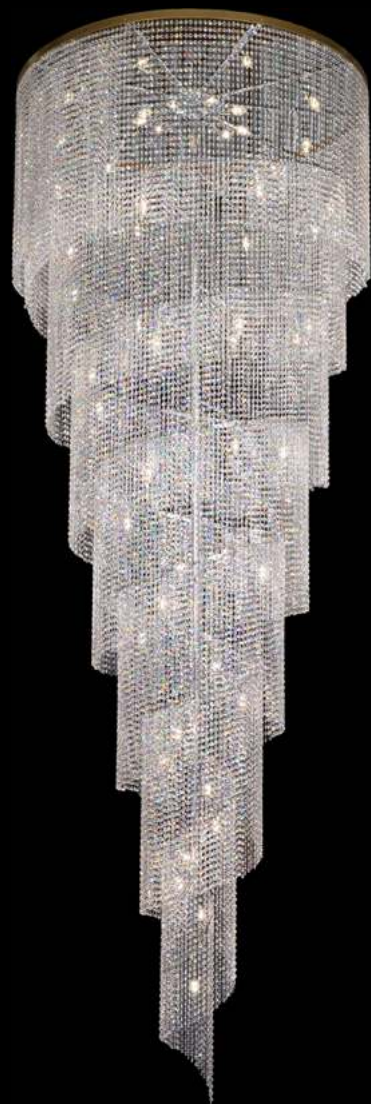

Spirala

ŻYRANDOL SP/135/400

KOD PRODUKTU	SP/135/400
ŚREDNICA	135 cm
WYSOKOŚĆ	400 cm
ILOŚĆ PUNKTÓW ŚWIETLNYCH	52
TYP ŻARÓWEK	E-14
KRYZTAŁ	austriacki / włoski

DOSTĘPNA GALWANIZACJA

chrom
mosiądz polerowany
24K złocenie,
nikiel
malowanie proszkowo