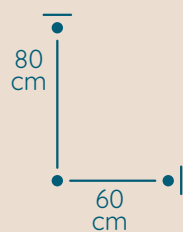

Paris

ŻYRANDOL PA/60/D

KOD PRODUKTU	PA/60/D
ŚREDNICA	60 cm
WYSOKOŚĆ	80 cm
ILOŚĆ PUNKTÓW ŚWIETLNYCH	12
TYP ŻARÓWEK	E14
KRYSTAŁ	austriacki / włoski

DOSTĘPNA GALWANIZACJA

złocenie 24k
mosiądz polerowany
malowanie proszkowe
chrom
nikiel