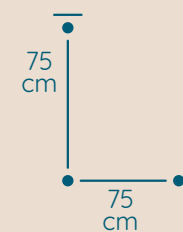

DOSTĘPNA GALWANIZACJA

złocenie 24k
mosiądz polerowany
chrom
nikiel