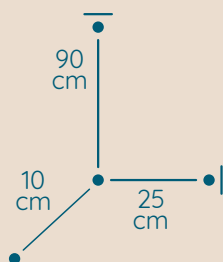

Galant

KINKIET GA/25/10/2/90/KS/WL

KOD PRODUKTU	GA/25/10/2/90/KS/WL
SZEROKOŚĆ	25 cm
GŁĘBOKOŚĆ	10 cm
WYSOKOŚĆ	90 cm
ILOŚĆ PUNKTÓW ŚWIETLNYCH	8
TYP ŻARÓWEK	E14
KRYSTAŁ	sztabki i kwadraty

DOSTĘPNA GALWANIZACJA

złocenie 24k
mosiądz polerowany
malowanie proszkowe
chrom
nikiel