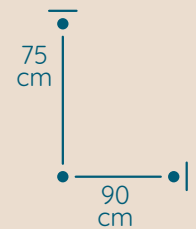

DOSTĘPNA GALWANIZACJA

zlócenie 24k
mosiądz polerowany
malowanie proszkowe
chrom
nikiel