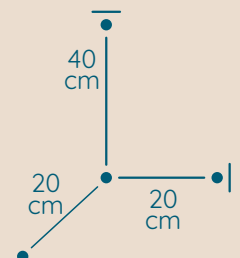

DOSTĘPNA GALWANIZACJA

złocenie 24k
mosiądz polerowany
malowanie proszkowe
chrom
nikiel