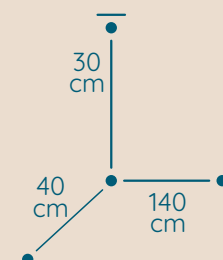

DOSTĘPNA GALWANIZACJA

złocenie 24k
mosiądz polerowany
malowanie proszkowe
chrom
nikiel