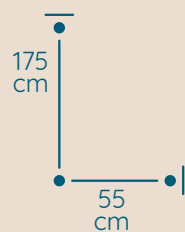

Maria Teresa

LAMPA MT/6/Z/SL

KOD PRODUKTU	MT/6/Z/SL
ŚREDNICA	55 cm
WYSOKOŚĆ	175 cm
ILOŚĆ PUNKTÓW ŚWIETLNYCH	6
TYP ŻARÓWEK	E14
KRYZSTAŁ	austriacki/włoski

DOSTĘPNA GALWANIZACJA

złocenie 24k
mosiądz polerowany
chrom
nikiel