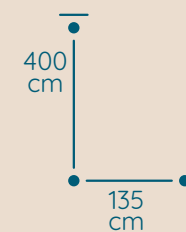

DOSTĘPNA GALWANIZACJA

chrom
mosiądz polerowany
24K złocenie,
nikiel
malowanie proszkowo