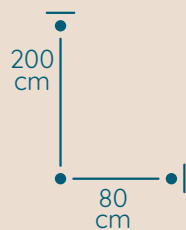

Spirala

ŻYRANDOL SP/80/200

KOD PRODUKTU	SP/80/200
ŚREDNICA	80 cm
WYSOKOŚĆ	200 cm
ILOŚĆ PUNKTÓW ŚWIETLNYCH	26
TYP ŻARÓWEK	E14
KRYSTAŁ	austriacki

DOSTĘPNA GALWANIZACJA

złocenie 24k
mosiądz polerowany
malowanie proszkowe
chrom
nikiel