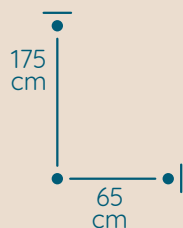

DOSTĘPNA GALWANIZACJA

złocenie 24k
mosiądz polerowany
chrom
nikiel

Maria Teresa

ŻYRANDOL MT/6

KOD PRODUKTU	MT/6
ŚREDNICA	60 cm
WYSOKOŚĆ	45 cm
ILOŚĆ PUNKTÓW ŚWIETLNYCH	6
TYP ŻARÓWEK	E14
KRYZTAŁ	austriacki / włoski