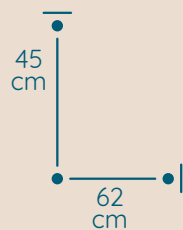

Maria Teresa

ŻYRANDOL MT/10

KOD PRODUKTU	MT/10
ŚREDNICA	62 cm
WYSOKOŚĆ	45 cm
ILOŚĆ PUNKTÓW ŚWIETLNYCH	10
TYP ŻARÓWEK	E14
KRYSZTAŁ	austriacki / włoski

DOSTĘPNA GALWANIZACJA

złocenie 24k
mosiądz polerowany
chrom
nikiel