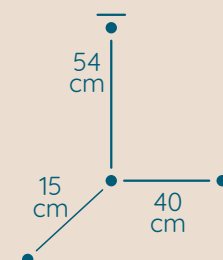

DOSTĘPNA GALWANIZACJA

złocenie 24k
mosiądz polerowany
malowanie proszkowe
chrom
nikiel

KOLEKCJA
LAMP

Maria Teresa

Maria Teresa

LAMPA MT/6/Z/SL

KOD PRODUKTU	MT/6/Z/SL
ŚREDNICA	55 cm
WYSOKOŚĆ	175 cm
ILOŚĆ PUNKTÓW ŚWIETLNYCH	6
TYP ŻARÓWEK	E14
KRYZSTAŁ	austriacki/włoski