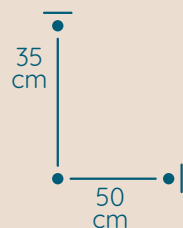

Modeo

ŻYRANDOL MO/50/4/120

KOD PRODUKTU	MO/50/4/120
ŚREDNICA	50 cm
WYSOKOŚĆ	35 cm
ILOŚĆ PUNKTÓW ŚWIETLNYCH	8
TYP ŻARÓWEK	E14
KRYSTAŁ	sztabki

DOSTĘPNA GALWANIZACJA

złocenie 24k
mosiądz polerowany
malowanie proszkowe
chrom
nikiel