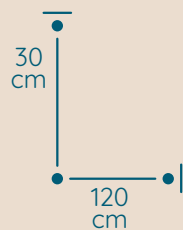

Klasyczne

ŻYRANDOL L/120/30

KOD PRODUKTU	L/120/30
ŚREDNICA	120 cm
WYSOKOŚĆ	30 cm
ILOŚĆ PUNKTÓW ŚWIETLNYCH	7
TYP ŻARÓWEK	E14
KRYSZTAŁ	austriacki / włoski

DOSTĘPNA GALWANIZACJA

złocenie 24k
mosiądz polerowany
malowanie proszkowe
chrom
nikiel