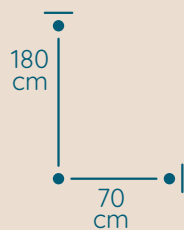

Spirala

ŻYRANDOL SP/70/180/88221

KOD PRODUKTU	SP/70/180/88221
ŚREDNICA	70 cm
WYSOKOŚĆ	180 cm
ILOŚĆ PUNKTÓW ŚWIETLNYCH	41
TYP ŻARÓWEK	E14
KRYZTAŁ	austriacki / włoski

DOSTĘPNA GALWANIZACJA

złocenie 24k
mosiądz polerowany
malowanie proszkowe
chrom
nikiel