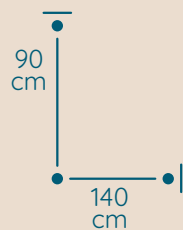

Maria Teresa

ŻYRANDOL MT/32/Z

KOD PRODUKTU	MT/32/Z
ŚREDNICA	140 cm
WYSOKOŚĆ	90 cm
ILOŚĆ PUNKTÓW ŚWIETLNYCH	32
TYP ŻARÓWEK	E14
KRYZTAŁ	austriacki/włoski

DOSTĘPNA GALWANIZACJA

złocenie 24k
mosiądz polerowany
chrom
nikiel