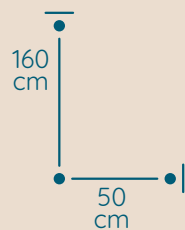

Spirala

ŻYRANDOL SP/50/160/250

KOD PRODUKTU	SP/50/160/250
ŚREDNICA	50 cm
WYSOKOŚĆ	160 cm
ILOŚĆ PUNKTÓW ŚWIETLNYCH	24
TYP ŻARÓWEK	E14
KRYZSTAŁ	austriacki/włoski

DOSTĘPNA GALWANIZACJA

złocenie 24k
mosiądz polerowany
malowanie proszkowe
chrom
nikiel