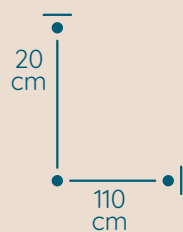

Plafon

PLAFON PL/110/20/C

KOD PRODUKTU	PL/110/20/C
ŚREDNICA	110 cm
WYSOKOŚĆ	20 cm
ILOŚĆ PUNKTÓW ŚWIETLNYCH	26
TYP ŻARÓWEK	E14
KRYSZTAŁ	austriacki / włoski

DOSTĘPNA GALWANIZACJA

złocenie 24k
mosiądz polerowany
malowanie proszkowe
chrom
nikiel