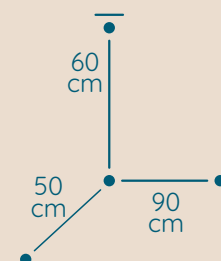

DOSTĘPNA GALWANIZACJA

złocenie 24k
mosiądz polerowany
malowanie proszkowe
chrom
nikiel