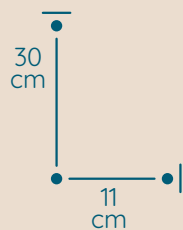

Klasyczne

LAMPA LG/11/D210/TL

KOD PRODUKTU	LG/11/D210/TL
ŚREDNICA	11 cm
WYSOKOŚĆ	30 cm
ILOŚĆ PUNKTÓW ŚWIETLNYCH	1
TYP ŻARÓWEK	E14

DOSTĘPNA GALWANIZACJA

złocenie 24k
mosiądz polerowany
malowanie proszkowe
chrom
nikiel