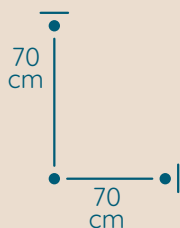

DOSTĘPNA GALWANIZACJA

zlócenie 24k
mosiądz polerowany
malowanie proszkowe
chrom
nikiel

Klasyczne

ŻYRANDOL L/24/130/70

KOD PRODUKTU	L/24/130/70
ŚREDNICA	130 cm
WYSOKOŚĆ	80 cm
ILOŚĆ PUNKTÓW ŚWIETLNYCH	24
TYP ŻARÓWEK	E14