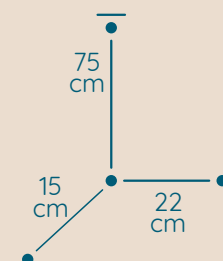

Galant

KINKIET GA/75/15/1/200/WL

KOD PRODUKTU	GA/75/15/1/200/WL
SZEROKOŚĆ	75 cm
GŁĘBOKOŚĆ	15 cm
WYSOKOŚĆ	22 cm
ILOŚĆ PUNKTÓW ŚWIETLNYCH	6
TYP ŻARÓWEK	E14
KRYSTAŁ	sztabki

DOSTĘPNA GALWANIZACJA

złocenie 24k
mosiądz polerowany
malowanie proszkowe
chrom
nikiel