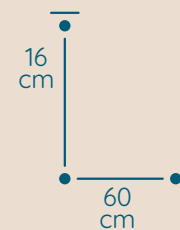

DOSTĘPNA GALWANIZACJA

złocenie 24k
mosiądz polerowany
malowanie proszkowe
chrom
nikiel