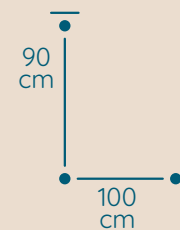

DOSTĘPNA GALWANIZACJA

złocenie 24k
mosiądz polerowany
malowanie proszkowe
chrom
nikiel