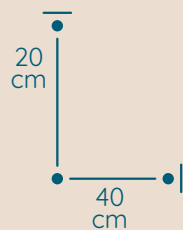

Klasyczne

ŻYRANDOL LG/2/40/0261

KOD PRODUKTU	LG/2/40/0261
ŚREDNICA	40 cm
WYSOKOŚĆ	20 cm
ILOŚĆ PUNKTÓW ŚWIETLNYCH	6
TYP ŻARÓWEK	E14
KRYZTAŁ	austriacki / włoski

DOSTĘPNA GALWANIZACJA

złocenie 24k
mosiądz polerowany
malowanie proszkowe
chrom
nikiel