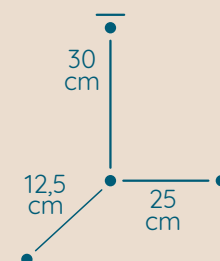

DOSTĘPNA GALWANIZACJA

zlócenie 24k
mosiądz polerowany
malowanie proszkowe
chrom
nikiel