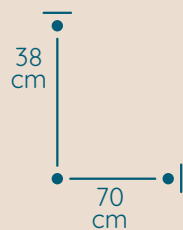

Plafon

PLAFON PL/70/Z/D

KOD PRODUKTU	PL/70/Z/D
ŚREDNICA	70 cm
WYSOKOŚĆ	38 cm
ILOŚĆ PUNKTÓW ŚWIETLNYCH	12
TYP ŻARÓWEK	E14
KRYSZTAŁ	austriacki / włoski

DOSTĘPNA GALWANIZACJA

złocenie 24k
mosiądz polerowany
malowanie proszkowe
chrom
nikiel