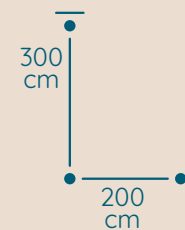

DOSTĘPNA GALWANIZACJA

złocenie 24k
mosiądz polerowany
malowanie proszkowe
chrom
nikiel