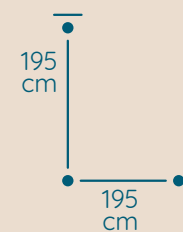

DOSTĘPNA GALWANIZACJA

zlócenie 24k
mosiądz polerowany
chrom
nikiel