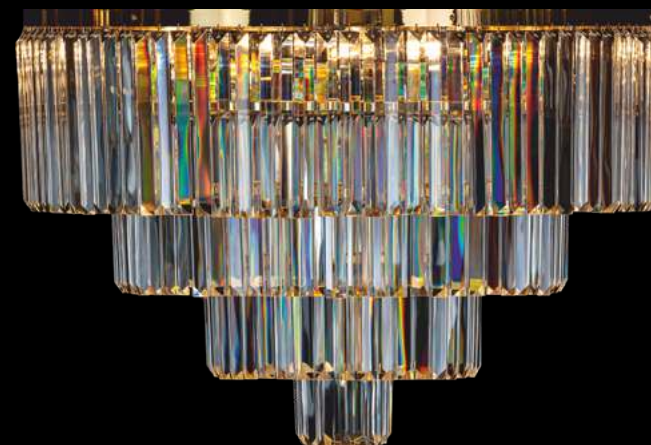

Modeo

ŻYRANDOL MO/70/4/200

KOD PRODUKTU	MO/70/4/200
ŚREDNICA	70 cm
WYSOKOŚĆ	50 cm
ILOŚĆ PUNKTÓW ŚWIETLNYCH	12
TYP ŻARÓWEK	E14
KRYSTAŁ	sztabki

DOSTĘPNA GALWANIZACJA

złocenie 24k
mosiądz polerowany
malowanie proszkowe
chrom
nikiel