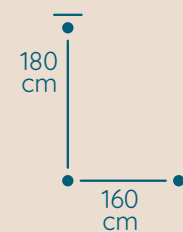

DOSTĘPNA GALWANIZACJA

złocenie 24k
mosiądz polerowany
chrom
nikiel