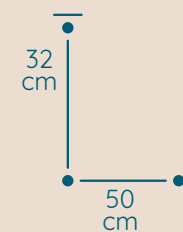

DOSTĘPNA GALWANIZACJA

złocenie 24k
mosiądz polerowany
malowanie proszkowe
chrom
nikiel