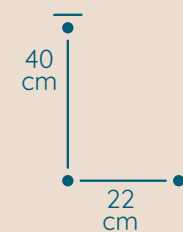

DOSTĘPNA GALWANIZACJA

zlócenie 24k
mosiądz polerowany
malowanie proszkowe
chrom
nikiel