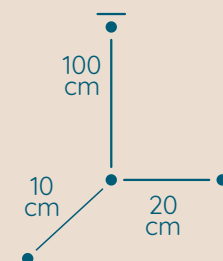

DOSTĘPNA GALWANIZACJA

złocenie 24k
mosiądz polerowany
malowanie proszkowe
chrom
nikiel