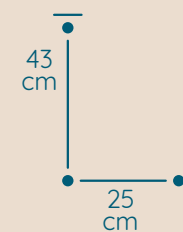

DOSTĘPNA GALWANIZACJA

złocenie 24k
mosiądz polerowany
malowanie proszkowe
chrom
nikiel