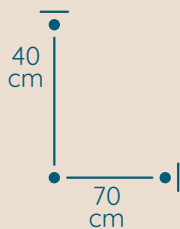

Klasyczne

ŻYRANDOL LO/70/40

KOD PRODUKTU	LO/70/40
ŚREDNICA	70 cm
WYSOKOŚĆ	40 cm
ILOŚĆ PUNKTÓW ŚWIETLNYCH	6
TYP ŻARÓWEK	E14
KRYSTAŁ	austriacki / włoski

DOSTĘPNA GALWANIZACJA

zlócenie 24k
mosiądz polerowany
malowanie proszkowe
chrom
nikiel