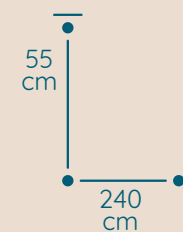

DOSTĘPNA GALWANIZACJA

złocenie 24k
mosiądz polerowany
malowanie proszkowe
chrom
nikiel