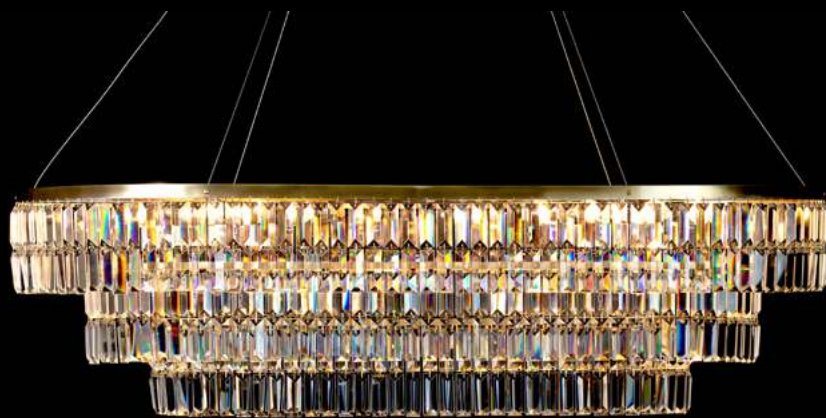

DOSTĘPNA GALWANIZACJA

złocenie 24k
mosiądz polerowany
malowanie proszkowe
chrom
nikiel

Modeo

ŻYRANDOL MO/120/3/300/

KOD PRODUKTU	MO/120/3/300/
ŚREDNICA	120 cm
WYSOKOŚĆ	80 cm
ILOŚĆ PUNKTÓW ŚWIETLNYCH	38
TYP ŻARÓWEK	E14
KRYSTAŁ	sztabki

DOSTĘPNA GALWANIZACJA

złocenie 24k
mosiądz polerowany
malowanie proszkowe
chrom
nikiel

Modeo

ŻYRANDOL MO/120/3/200

KOD PRODUKTU	MO/120/3/200
ŚREDNICA	120 cm
WYSOKOŚĆ	45 cm
ILOŚĆ PUNKTÓW ŚWIETLNYCH	21
TYP ŻARÓWEK	E14
KRYSTAŁ	sztabki

DOSTĘPNA GALWANIZACJA

złocenie 24k
mosiądz polerowany
malowanie proszkowe
chrom
nikiel

Modeo

ŻYRANDOL MO/120/60/3/263

KOD PRODUKTU	MO/120/60/3/263
DŁUGOŚĆ	120 cm
SZEROKOŚĆ	60 cm
WYSOKOŚĆ	30 cm
ILOŚĆ PUNKTÓW ŚWIETLNYCH	16
TYP ŻARÓWEK	E14
KRYSTAŁ	sztabki