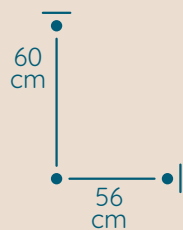

Klasyczne

ŻYRANDOL LG/3/56/60

KOD PRODUKTU	LG/3/56/60
ŚREDNICA	56 cm
WYSOKOŚĆ	60 cm
ILOŚĆ PUNKTÓW ŚWIETLNYCH	3
TYP ŻARÓWEK	E14

DOSTĘPNA GALWANIZACJA

złocenie 24k
mosiądz polerowany
malowanie proszkowe
chrom
nikiel