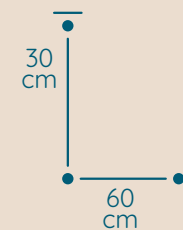

DOSTĘPNA GALWANIZACJA

złocenie 24k
mosiądz polerowany
malowanie proszkowe
chrom
nikiel