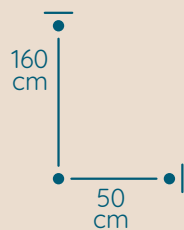

Spirala

ŻYRANDOL SP/50/160

KOD PRODUKTU	SP/50/160
ŚREDNICA	50 cm
WYSOKOŚĆ	160 cm
ILOŚĆ PUNKTÓW ŚWIETLNYCH	24
TYP ŻARÓWEK	E14
KRYZSTAŁ	austriacki/włoski

DOSTĘPNA GALWANIZACJA

zlócenie 24k
mosiądz polerowany
malowanie proszkowe
chrom
nikiel