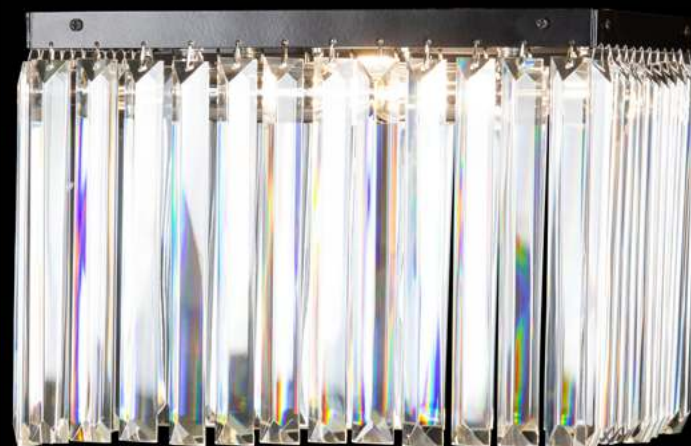

Zapraszamy
Irena i Marek Kotysz

KOLEKCJA
LAMP

Spiralnych

Spirala

ŻYRANDOL SP/50/160/250

KOD PRODUKTU	SP/50/160/250
ŚREDNICA	50 cm
WYSOKOŚĆ	160 cm
ILOŚĆ PUNKTÓW ŚWIETLNYCH	24
TYP ŻARÓWEK	E14
KRYZSTAŁ	austriacki/włoski

DOSTĘPNA GALWANIZACJA

złocenie 24k
mosiądz polerowany
malowanie proszkowe
chrom
nikiel

Spirala

ŻYRANDOL SP/80/290/88222/KS

KOD PRODUKTU	SP/80/290/88222/KS
ŚREDNICA	80 cm
WYSOKOŚĆ	290 cm
ILOŚĆ PUNKTÓW ŚWIETLNYCH	38
TYP ŻARÓWEK	E14
KRYZTAŁ	sztabki i kwadraty

DOSTĘPNA GALWANIZACJA

złocenie 24k
mosiądz polerowany
malowanie proszkowe
chrom
nikiel

Galant

ŻYRANDOL GA/30/30/1/200

KOD PRODUKTU	GA/30/30/1/200
DŁUGOŚĆ	30 cm
SZEROKOŚĆ	30 cm
WYSOKOŚĆ	22,5 cm
ILOŚĆ PUNKTÓW ŚWIETLNYCH	3
TYP ŻARÓWEK	E14
KRYSTAŁ	sztabki

DOSTĘPNA GALWANIZACJA

złocenie 24k
mosiądz polerowany
malowanie proszkowe
chrom
nikiel

Galant

LAMPA GA/20/20/1/200/TL

KOD PRODUKTU	GA/20/20/1/200/TL
DŁUGOŚĆ	20 cm
SZEROKOŚĆ	20 cm
WYSOKOŚĆ	40 cm
ILOŚĆ PUNKTÓW ŚWIETLNYCH	2
TYP ŻARÓWEK	E14
KRYSTAŁ	sztabki