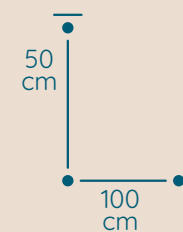

DOSTĘPNA GALWANIZACJA

złocenie 24k
mosiądz polerowany
malowanie proszkowe
chrom
nikiel

Plafon

PLAFON PL/60/30/OP

KOD PRODUKTU	PL/60/30/OP
DŁUGOŚĆ	60 cm
SZEROKOŚĆ	30 cm
WYSOKOŚĆ	28 cm
ILOŚĆ PUNKTÓW ŚWIETLNYCH	8
TYP ŻARÓWEK	E14
KRYSTAŁ	włoski i capki