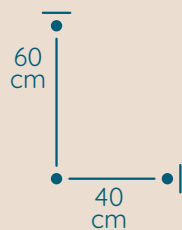

Interio

ŻYRANDOL IN/40/7/60/R

KOD PRODUKTU	IN/40/7/60/R
ŚREDNICA	40 cm
WYSOKOŚĆ	60 cm
ILOŚĆ PUNKTÓW ŚWIETLNYCH	6
TYP ŻARÓWEK	E14
KRYSTAŁ	austriacki

DOSTĘPNA GALWANIZACJA

złocenie 24k
mosiądz polerowany
malowanie proszkowe
chrom
nikiel