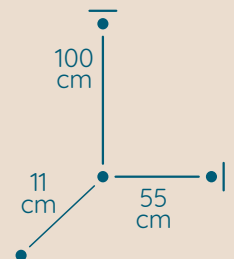

DOSTĘPNA GALWANIZACJA

złocenie 24k
mosiądz polerowany
malowanie proszkowe
chrom
nikiel