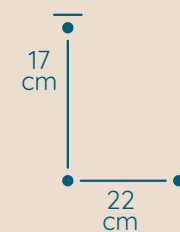

DOSTĘPNA GALWANIZACJA

złocenie 24k
mosiądz polerowany
malowanie proszkowe
chrom
nikiel