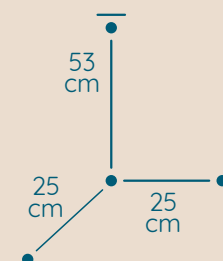

DOSTĘPNA GALWANIZACJA

złocenie 24k
mosiądz polerowany
malowanie proszkowe
chrom
nikiel