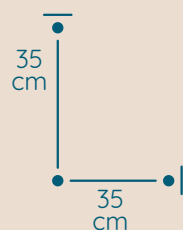

Modeo

ŻYRANDOL MO/35/4/120

KOD PRODUKTU	MO/35/4/120
ŚREDNICA	35 cm
WYSOKOŚĆ	35 cm
ILOŚĆ PUNKTÓW ŚWIETLNYCH	3
TYP ŻARÓWEK	E14
KRYSTAŁ	sztabki

DOSTĘPNA GALWANIZACJA

złocenie 24k
mosiądz polerowany
malowanie proszkowe
chrom
nikiel