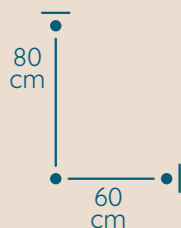

Modeo

ŻYRANDOL MO/60/40/150

KOD PRODUKTU	MO/60/40/150
ŚREDNICA	60 cm
WYSOKOŚĆ	80 cm
ILOŚĆ PUNKTÓW ŚWIETLNYCH	21
TYP ŻARÓWEK	E14
KRYSTAŁ	sztabki

DOSTĘPNA GALWANIZACJA

złocenie 24k
mosiądz polerowany
malowanie proszkowe
chrom
nikiel