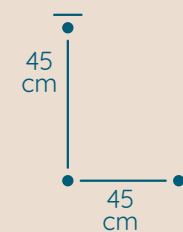

DOSTĘPNA GALWANIZACJA

złocenie 24k
mosiądz polerowany
chrom
nikiel