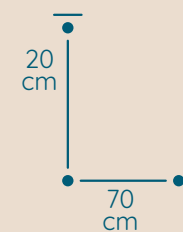

DOSTĘPNA GALWANIZACJA

złocenie 24k
mosiądz polerowany
malowanie proszkowe
chrom
nikiel