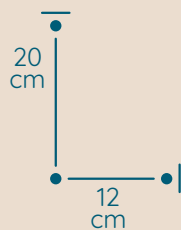

Modeo

ŻYRANDOL MO/12/1/20/KS

KOD PRODUKTU	MO/12/1/20/KS
ŚREDNICA	12 cm
WYSOKOŚĆ	20 cm
ILOŚĆ PUNKTÓW ŚWIETLNYCH	1
TYP ŻARÓWEK	E14
KRYSTAŁ	kwadraty i sztabki

DOSTĘPNA GALWANIZACJA

złocenie 24k
mosiądz polerowany
malowanie proszkowe
chrom
nikiel