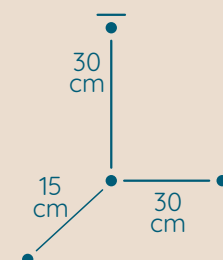

DOSTĘPNA GALWANIZACJA

złocenie 24k
mosiądz polerowany
malowanie proszkowe
chrom
nikiel