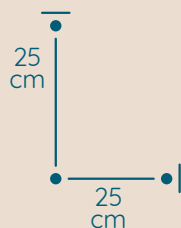

Modeo

ŻYRANDOL MO/25/3/120

KOD PRODUKTU	MO/25/3/120
ŚREDNICA	25 cm
WYSOKOŚĆ	25 cm
ILOŚĆ PUNKTÓW ŚWIETLNYCH	1
TYP ŻARÓWEK	E14
KRYSTAŁ	sztabki

DOSTĘPNA GALWANIZACJA

złocenie 24k
mosiądz polerowany
malowanie proszkowe
chrom
nikiel