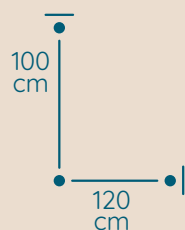

Maria Teresa

ŻYRANDOL MT/36

KOD PRODUKTU	MT/36
ŚREDNICA	120 cm
WYSOKOŚĆ	100 cm
ILOŚĆ PUNKTÓW ŚWIETLNYCH	36
TYP ŻARÓWEK	E14
KRYSTAŁ	austriacki / włoski

DOSTĘPNA GALWANIZACJA

złocenie 24k
mosiądz polerowany
chrom
nikiel