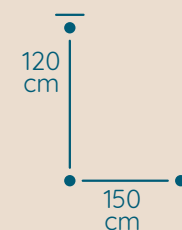

DOSTĘPNA GALWANIZACJA

zlócenie 24k
mosiądz polerowany
chrom
nikiel