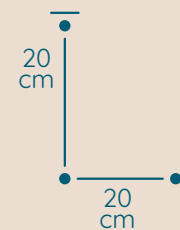

DOSTĘPNA GALWANIZACJA

złocenie 24k
mosiądz polerowany
malowanie proszkowe
chrom
nikiel