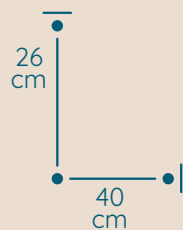

Klasyczne

ŻYRANDOL LK/40/26

KOD PRODUKTU	LK/40/26
ŚREDNICA	40 cm
WYSOKOŚĆ	26 cm
ILOŚĆ PUNKTÓW ŚWIETLNYCH	6
TYP ŻARÓWEK	E14
KRYSTAŁ	austriackie kule

DOSTĘPNA GALWANIZACJA

złocenie 24k
mosiądz polerowany
malowanie proszkowe
chrom
nikiel