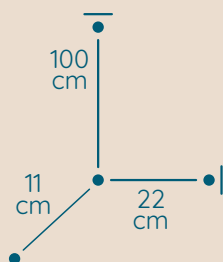

Modeo

KINKIET MO/22/11/2/100/KS/WL

KOD PRODUKTU	MO/22/11/2/100/KS/WL
SZEROKOŚĆ	22 cm
GŁĘBOKOŚĆ	11 cm
WYSOKOŚĆ	100 cm
ILOŚĆ PUNKTÓW ŚWIETLNYCH	5
TYP ŻARÓWEK	E14
KRYSTAŁ	sztabki i kwadraty

DOSTĘPNA GALWANIZACJA

złocenie 24k
mosiądz polerowany
malowanie proszkowe
chrom
nikiel