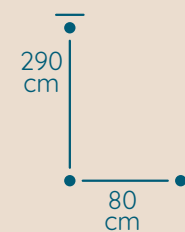

DOSTĘPNA GALWANIZACJA

zlócenie 24k
mosiądz polerowany
malowanie proszkowe
chrom
nikiel