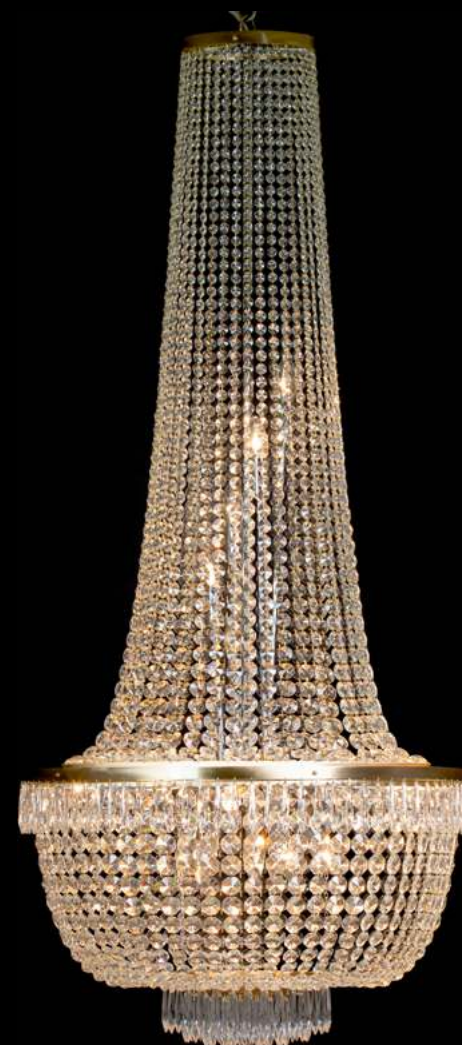

Paris

ŻYRANDOL PA/70/160/P

KOD PRODUKTU	PA/70/160/P
ŚREDNICA	70 cm
WYSOKOŚĆ	160 cm
ILOŚĆ PUNKTÓW ŚWIETLNYCH	15
TYP ŻARÓWEK	E14
KRYSZTAŁ	austriacki / włoski

DOSTĘPNA GALWANIZACJA

złocenie 24k
mosiądz polerowany
malowanie proszkowe
chrom
nikiel