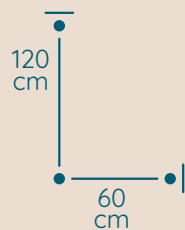

Spirala

ŻYRANDOL SP/60/120

KOD PRODUKTU	SP/60/120
ŚREDNICA	60 cm
WYSOKOŚĆ	120 cm
ILOŚĆ PUNKTÓW ŚWIETLNYCH	10
TYP ŻARÓWEK	E14
KRYZTAŁ	austriacki / włoski

DOSTĘPNA GALWANIZACJA

złocenie 24k
mosiądz polerowany
malowanie proszkowe
chrom
nikiel