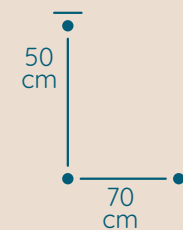

DOSTĘPNA GALWANIZACJA

złocenie 24k
mosiądz polerowany
malowanie proszkowe
chrom
nikiel