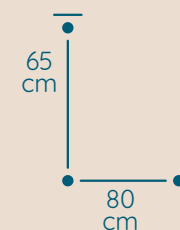

DOSTĘPNA GALWANIZACJA

złocenie 24k
mosiądz polerowany
chrom
nikiel