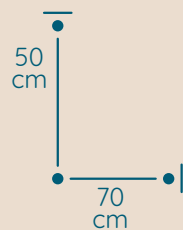

Modeo

ŻYRANDOL MO/70/4/200

KOD PRODUKTU	MO/70/4/200
ŚREDNICA	70 cm
WYSOKOŚĆ	50 cm
ILOŚĆ PUNKTÓW ŚWIETLNYCH	12
TYP ŻARÓWEK	E14
KRYSTAŁ	sztabki

DOSTĘPNA GALWANIZACJA

złocenie 24k
mosiądz polerowany
malowanie proszkowe
chrom
nikiel