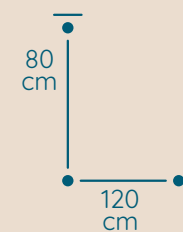

DOSTĘPNA GALWANIZACJA

złocenie 24k
mosiądz polerowany
malowanie proszkowe
chrom
nikiel