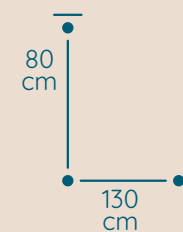

DOSTĘPNA GALWANIZACJA

złocenie 24k
mosiądz polerowany
malowanie proszkowe
chrom
nikiel