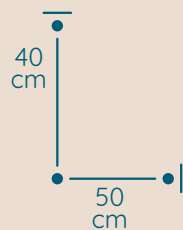

Plafon

PLAFON PL/50/40/D

KOD PRODUKTU	PL/50/40/D
ŚREDNICA	50 cm
WYSOKOŚĆ	40 cm
ILOŚĆ PUNKTÓW ŚWIETLNYCH	8
TYP ŻARÓWEK	E14
KRYZSTAŁ	austriacki / włoski

DOSTĘPNA GALWANIZACJA

złocenie 24k
mosiądz polerowany
malowanie proszkowe
chrom
nikiel