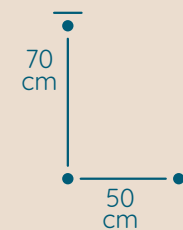

DOSTĘPNA GALWANIZACJA

chrom
mosiądz polerowany
24K złocenie,
nikiel
malowanie proszkowo