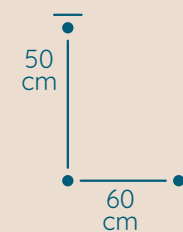

DOSTĘPNA GALWANIZACJA

złocenie 24k
mosiądz polerowany
malowanie proszkowe
chrom
nikiel