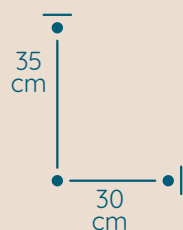

Maria Teresa

KINKIET MT/3/WL

KOD PRODUKTU	MT/3/WL
ŚREDNICA	30 cm
WYSOKOŚĆ	35 cm
ILOŚĆ PUNKTÓW ŚWIETLNYCH	3
TYP ŻARÓWEK	E14
KRYSTAŁ	austriacki / włoski

DOSTĘPNA GALWANIZACJA

złocenie 24k
mosiądz polerowany
chrom
nikiel