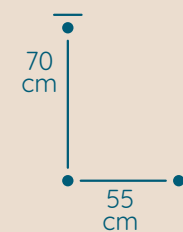

DOSTĘPNA GALWANIZACJA

złocenie 24k
mosiądz polerowany
chrom
nikiel