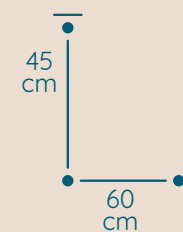

DOSTĘPNA GALWANIZACJA

złocenie 24k
mosiądz polerowany
chrom
nikiel