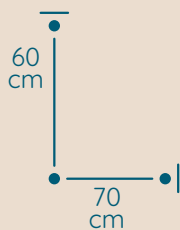

Klasyczne

ŻYRANDOL RO/70/60

KOD PRODUKTU	RO/70/60
ŚREDNICA	70 cm
WYSOKOŚĆ	60 cm
ILOŚĆ PUNKTÓW ŚWIETLNYCH	6
TYP ŻARÓWEK	E14
KRYSTAŁ	austriacki / włoski

DOSTĘPNA GALWANIZACJA

złocenie 24k
mosiądz polerowany
malowanie proszkowe
chrom
nikiel