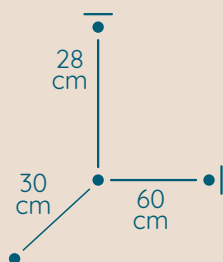

Plafon

PLAFON PL/60/30/OP

KOD PRODUKTU	PL/60/30/OP
DŁUGOŚĆ	60 cm
SZEROKOŚĆ	30 cm
WYSOKOŚĆ	28 cm
ILOŚĆ PUNKTÓW ŚWIETLNYCH	8
TYP ŻARÓWEK	E14
KRYSTAŁ	włoski i capki

DOSTĘPNA GALWANIZACJA

złocenie 24k
mosiądz polerowany
malowanie proszkowe
chrom
nikiel