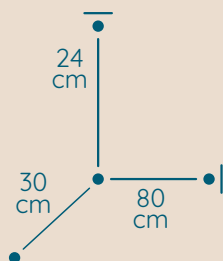

Galant

ŻYRANDOL GA/80/30/3/76

KOD PRODUKTU	GA/80/30/3/76
DŁUGOŚĆ	80 cm
SZEROKOŚĆ	30 cm
WYSOKOŚĆ	24 cm
ILOŚĆ PUNKTÓW ŚWIETLNYCH	8
TYP ŻARÓWEK	E14
KRYSTAŁ	sztabki

DOSTĘPNA GALWANIZACJA

złocenie 24k
mosiądz polerowany
malowanie proszkowe
chrom
nikiel