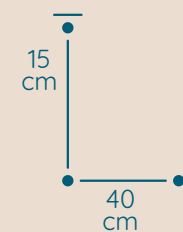

DOSTĘPNA GALWANIZACJA

złocenie 24k
mosiądz polerowany
malowanie proszkowe
chrom
nikiel