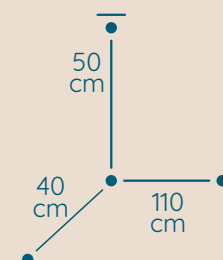

DOSTĘPNA GALWANIZACJA

złocenie 24k
mosiądz polerowany
malowanie proszkowe
chrom
nikiel