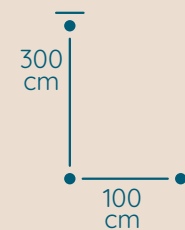

DOSTĘPNA GALWANIZACJA

złocenie 24k
mosiądz polerowany
malowanie proszkowe
chrom
nikiel