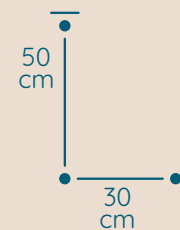

DOSTĘPNA GALWANIZACJA

złocenie 24k
mosiądz polerowany
malowanie proszkowe
chrom
nikiel