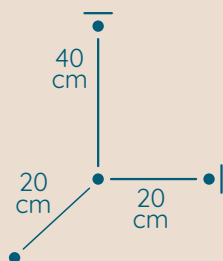

Galant

LAMPA GA/20/20/2/200/TL

KOD PRODUKTU	GA/20/20/2/200/TL
DŁUGOŚĆ	20 cm
SZEROKOŚĆ	20 cm
WYSOKOŚĆ	40 cm
ILOŚĆ PUNKTÓW ŚWIETLNYCH	2
TYP ŻARÓWEK	E14
KRYSTAŁ	sztabki

DOSTĘPNA GALWANIZACJA

złocenie 24k
mosiądz polerowany
malowanie proszkowe
chrom
nikiel