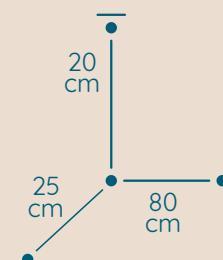

DOSTĘPNA GALWANIZACJA

zlócenie 24k
mosiądz polerowany
malowanie proszkowe
chrom
nikiel