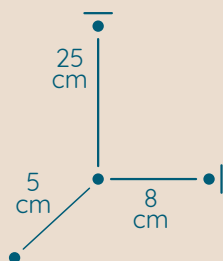

Klasyczne

KINKIET KI/8/25/WL

KOD PRODUKTU	KI/8/25/WL
SZEROKOŚĆ	8 cm
GŁĘBOKOŚĆ	5 cm
WYSOKOŚĆ	25 cm
ILOŚĆ PUNKTÓW ŚWIETLNYCH	1
TYP ŻARÓWEK	E14
KRYSTAŁ	austriacki / włoski

DOSTĘPNA GALWANIZACJA

złocenie 24k
mosiądz polerowany
malowanie proszkowe
chrom
nikiel