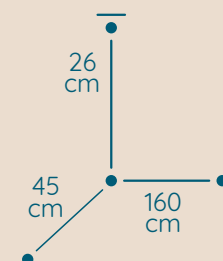

DOSTĘPNA GALWANIZACJA

złocenie 24k
mosiądz polerowany
malowanie proszkowe
chrom
nikiel