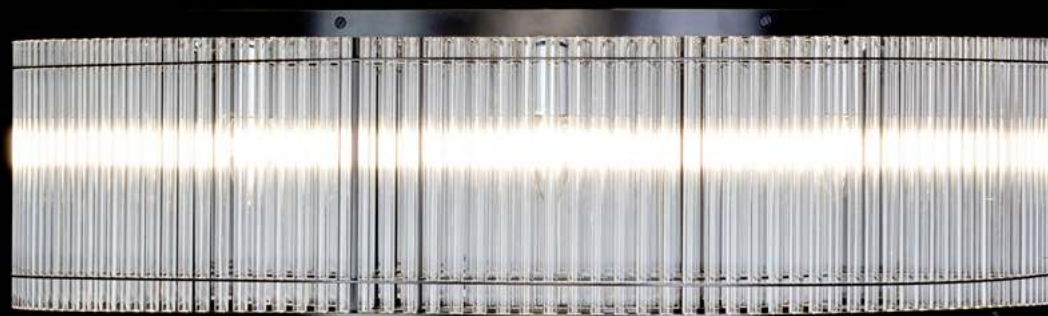

DOSTĘPNA GALWANIZACJA

złocenie 24k
mosiądz polerowany
malowanie proszkowe
chrom
nikiel

Klasyczne

ŻYRANDOL OL/150/60

KOD PRODUKTU	OL/150/60
ŚREDNICA	60 cm
WYSOKOŚĆ	25 cm
ILOŚĆ PUNKTÓW ŚWIETLNYCH	8
TYP ŻARÓWEK	E14
KRYSTAŁ	austriacki / włoski