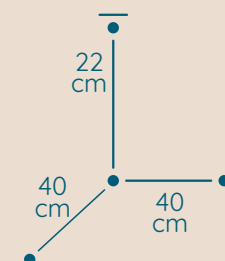

DOSTĘPNA GALWANIZACJA

złocenie 24k
mosiądz polerowany
malowanie proszkowe
chrom
nikiel