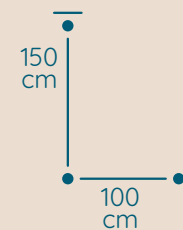

DOSTĘPNA GALWANIZACJA

złocenie 24k
mosiądz polerowany
malowanie proszkowe
chrom
nikiel