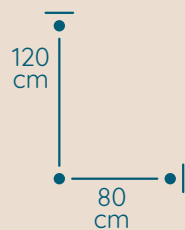

Paris

ŻYRANDOL PA/80/120/D

KOD PRODUKTU	PA/80/120/D
ŚREDNICA	80 cm
WYSOKOŚĆ	120 cm
ILOŚĆ PUNKTÓW ŚWIETLNYCH	16
TYP ŻARÓWEK	E14
KRYZTAŁ	austriacki / włoski

DOSTĘPNA GALWANIZACJA

zlócenie 24k
mosiądz polerowany
malowanie proszkowe
chrom
nikiel