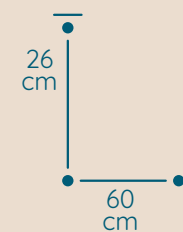

DOSTĘPNA GALWANIZACJA

zlócenie 24k
mosiądz polerowany
malowanie proszkowe
chrom
nikiel