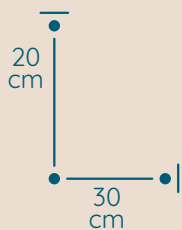

Plafon

PLAFON PL/30/C

KOD PRODUKTU	PL/30/C
ŚREDNICA	30 cm
WYSOKOŚĆ	20 cm
ILOŚĆ PUNKTÓW ŚWIETLNYCH	3
TYP ŻARÓWEK	E14
KRYSZTAŁ	austriacki / włoski

DOSTĘPNA GALWANIZACJA

złocenie 24k
mosiądz polerowany
malowanie proszkowe
chrom
nikiel