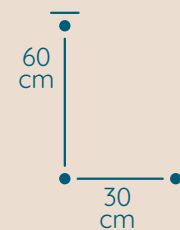

DOSTĘPNA GALWANIZACJA

złocenie 24k
mosiądz polerowany
malowanie proszkowe
chrom
nikiel