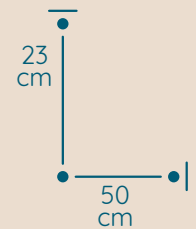

DOSTĘPNA GALWANIZACJA

złocenie 24k
mosiądz polerowany
malowanie proszkowe
chrom
nikiel