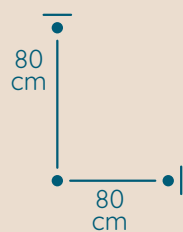

Paris

ŻYRANDOL PA/80/80/P

KOD PRODUKTU	PA/80/80/P
ŚREDNICA	80 cm
WYSOKOŚĆ	80 cm
ILOŚĆ PUNKTÓW ŚWIETLNYCH	15
TYP ŻARÓWEK	E14
KRYZSTAŁ	austriacki / włoski

DOSTĘPNA GALWANIZACJA

złocenie 24k
mosiądz polerowany
malowanie proszkowe
chrom
nikiel