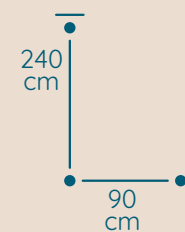

DOSTĘPNA GALWANIZACJA

złocenie 24k
mosiądz polerowany
malowanie proszkowe
chrom
nikiel