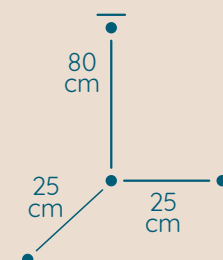

DOSTĘPNA GALWANIZACJA

złocenie 24k
mosiądz polerowany
malowanie proszkowe
chrom
nikiel