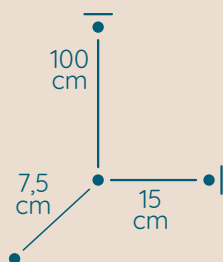

Interio

KINKIET IN/15/7,5/100/R/WL

KOD PRODUKTU	IN/15/7,5/100/R/WL
SZEROKOŚĆ	15 cm
GŁĘBOKOŚĆ	7,5 cm
WYSOKOŚĆ	100 cm
ILOŚĆ PUNKTÓW ŚWIETLNYCH	5
TYP ŻARÓWEK	E14
KRYSTAŁ	austriacki

DOSTĘPNA GALWANIZACJA

złocenie 24k
mosiądz polerowany
malowanie proszkowe
chrom
nikiel