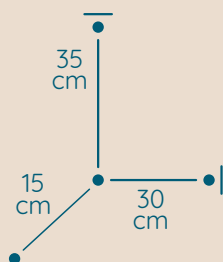

Interio

KINKIET IN/30/15/3/35/S/WL

KOD PRODUKTU	IN/30/15/3/35/S/WL
SZEROKOŚĆ	30 cm
GŁĘBOKOŚĆ	15 cm
WYSOKOŚĆ	35 cm
ILOŚĆ PUNKTÓW ŚWIETLNYCH	3
TYP ŻARÓWEK	E14
KRYSTAŁ	austriacki / włoski

DOSTĘPNA GALWANIZACJA

złocenie 24k
mosiądz polerowany
malowanie proszkowe
chrom
nikiel