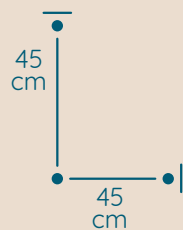

Maria Teresa

ŻYRANDOL MT/3/Z/JET

KOD PRODUKTU	MT/3/Z/JET
ŚREDNICA	45 cm
WYSOKOŚĆ	45 cm
ILOŚĆ PUNKTÓW ŚWIETLNYCH	3
TYP ŻARÓWEK	E14
KRYSTAŁ	austriacki i czarny

DOSTĘPNA GALWANIZACJA

złocenie 24k
mosiądz polerowany
chrom
nikiel