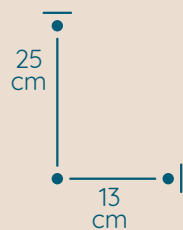

Maria Teresa

KINKIET MT/1/WL

KOD PRODUKTU	MT/1/WL
ŚREDNICA	13 cm
WYSOKOŚĆ	25 cm
ILOŚĆ PUNKTÓW ŚWIETLNYCH	1
TYP ŻARÓWEK	E14
KRYSTAŁ	austriacki / włoski

DOSTĘPNA GALWANIZACJA

złocenie 24k
mosiądz polerowany
chrom
nikiel