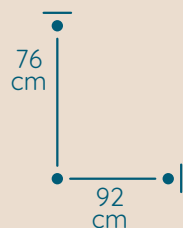

Maria Teresa

ŻYRANDOL MT/18/Z

KOD PRODUKTU	MT/18/Z
ŚREDNICA	92 cm
WYSOKOŚĆ	76 cm
ILOŚĆ PUNKTÓW ŚWIETLNYCH	18
TYP ŻARÓWEK	E14
KRYZSTAŁ	austriacki/włoski

DOSTĘPNA GALWANIZACJA

złocenie 24k
mosiądz polerowany
chrom
nikiel