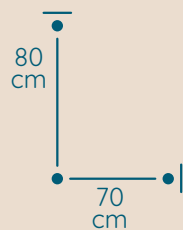

Paris

ŻYRANDOL PA/70/C

KOD PRODUKTU	PA/70/C
ŚREDNICA	70 cm
WYSOKOŚĆ	80 cm
ILOŚĆ PUNKTÓW ŚWIETLNYCH	16
TYP ŻARÓWEK	E14
KRYSTAŁ	austriacki / włoski

DOSTĘPNA GALWANIZACJA

zlócenie 24k
mosiądz polerowany
malowanie proszkowe
chrom
nikiel