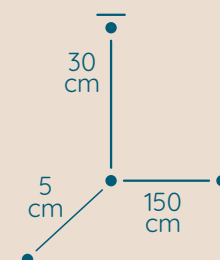

DOSTĘPNA GALWANIZACJA

złocenie 24k
mosiądz polerowany
malowanie proszkowe
chrom
nikiel