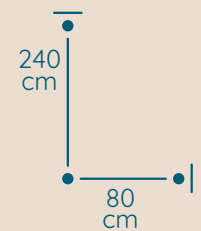

DOSTĘPNA GALWANIZACJA

chrom
mosiądz polerowany
24K złocenie,
nikiel
malowanie proszkowo