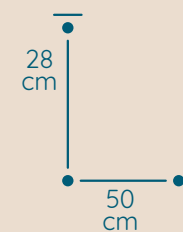

DOSTĘPNA GALWANIZACJA

złocenie 24k
mosiądz polerowany
malowanie proszkowe
chrom
nikiel

Interio

ŻYRANDOL IN/50/3/28/S

KOD PRODUKTU	IN/50/3/28/S
ŚREDNICA	50 cm
WYSOKOŚĆ	28 cm
ILOŚĆ PUNKTÓW ŚWIETLNYCH	8
TYP ŻARÓWEK	E14
KRYSTAŁ	austriacki / włoski

DOSTĘPNA GALWANIZACJA

zlócenie 24k
mosiądz polerowany
malowanie proszkowe
chrom
nikiel

Interio

ŻYRANDOL IN/250/20/1/190/S

KOD PRODUKTU	IN/250/20/1/190/S
DŁUGOŚĆ	250 cm
SZEROKOŚĆ	20 cm
WYSOKOŚĆ	190 cm
ILOŚĆ PUNKTÓW ŚWIETLNYCH	13
TYP ŻARÓWEK	E14
KRYSTAŁ	austriacki / włoski