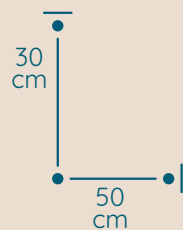

Modeo

ŻYRANDOL MO/50/2/30/KS

KOD PRODUKTU	MO/50/2/30/KS
ŚREDNICA	50 cm
WYSOKOŚĆ	30 cm
ILOŚĆ PUNKTÓW ŚWIETLNYCH	8
TYP ŻARÓWEK	G9
KRYSTAŁ	kwadraty i sztabki

DOSTĘPNA GALWANIZACJA

złocenie 24k
mosiądz polerowany
malowanie proszkowe
chrom
nikiel