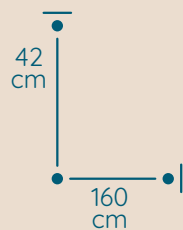

Plafon

PLAFON PL/160/C

KOD PRODUKTU	PL/160/C
ŚREDNICA	160 cm
WYSOKOŚĆ	42 cm
ILOŚĆ PUNKTÓW ŚWIETLNYCH	34
TYP ŻARÓWEK	E14
KRYSZTAŁ	austriacki / włoski

DOSTĘPNA GALWANIZACJA

złocenie 24k
mosiądz polerowany
malowanie proszkowe
chrom
nikiel