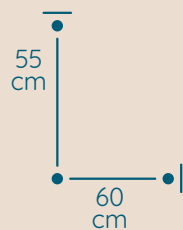

DOSTĘPNA GALWANIZACJA

złocenie 24k
mosiądz polerowany
chrom
nikiel

Maria Teresa

ŻYRANDOL MT/8+4P

KOD PRODUKTU	MT/8+4P
ŚREDNICA	74 cm
WYSOKOŚĆ	55 cm
ILOŚĆ PUNKTÓW ŚWIETLNYCH	12
TYP ŻARÓWEK	E14
KRYZTAŁ	austriacki / włoski