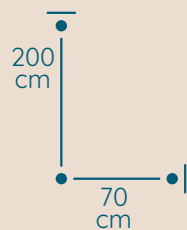

Interio

ŻYRANDOL IN/70/1/200/R

KOD PRODUKTU	IN/70/1/200/R
ŚREDNICA	70 cm
WYSOKOŚĆ	200 cm
ILOŚĆ PUNKTÓW ŚWIETLNYCH	18
TYP ŻARÓWEK	E14
KRYSTAŁ	austriacki / włoski

DOSTĘPNA GALWANIZACJA

złocenie 24k
mosiądz polerowany
malowanie proszkowe
chrom
nikiel