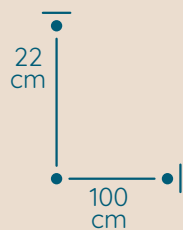

Modeo

ŻYRANDOL MO/100/1/22/KW

KOD PRODUKTU	MO/100/1/22/KW
ŚREDNICA	100 cm
WYSOKOŚĆ	22 cm
ILOŚĆ PUNKTÓW ŚWIETLNYCH	12
TYP ŻARÓWEK	E14
KRYSZTAŁ	kwadraty

DOSTĘPNA GALWANIZACJA

złocenie 24k
mosiądz polerowany
malowanie proszkowe
chrom
nikiel