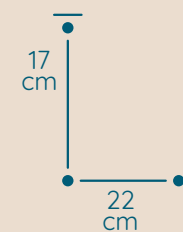

DOSTĘPNA GALWANIZACJA

złocenie 24k
mosiądz polerowany
malowanie proszkowe
chrom
nikiel

Plafon

PLAFON PL/60/75/P

KOD PRODUKTU	PL/60/75/P
ŚREDNICA	60 cm
WYSOKOŚĆ	75 cm
ILOŚĆ PUNKTÓW ŚWIETLNYCH	10
TYP ŻARÓWEK	E14
KRYSTAŁ	austriacki / włoski