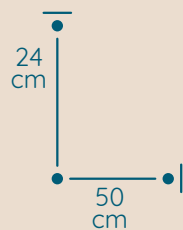

Plafon

PLAFON PL/40/C

KOD PRODUKTU	PL/40/C
ŚREDNICA	40 cm
WYSOKOŚĆ	22 cm
ILOŚĆ PUNKTÓW ŚWIETLNYCH	6
TYP ŻARÓWEK	E14
KRYSTAŁ	austriacki / włoski

DOSTĘPNA GALWANIZACJA

złocenie 24k
mosiądz polerowany
malowanie proszkowe
chrom
nikiel