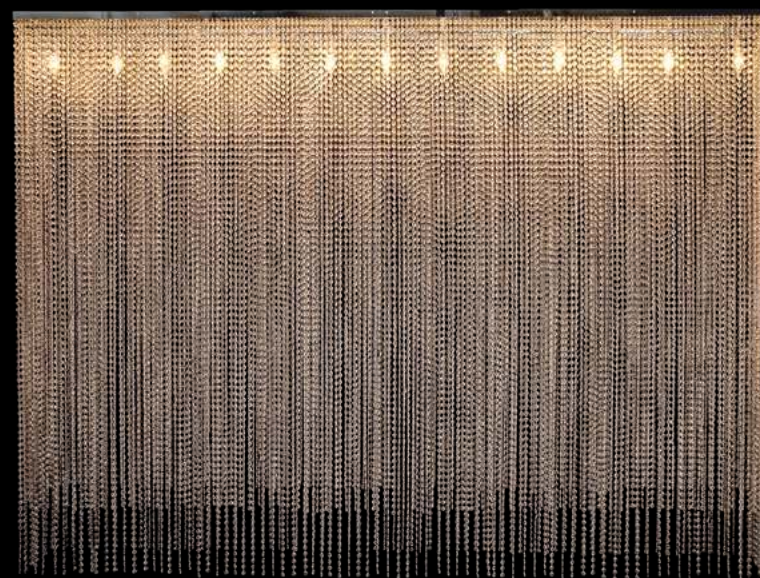

Interio

ŻYRANDOL IN/250/20/1/190/S

KOD PRODUKTU	IN/250/20/1/190/S
DŁUGOŚĆ	250 cm
SZEROKOŚĆ	20 cm
WYSOKOŚĆ	190 cm
ILOŚĆ PUNKTÓW ŚWIETLNYCH	13
TYP ŻARÓWEK	E14
KRYSTAŁ	austriacki / włoski

DOSTĘPNA GALWANIZACJA

zlócenie 24k
mosiądz polerowany
malowanie proszkowe
chrom
nikiel