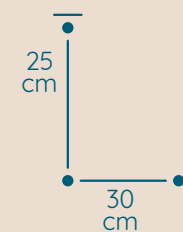

DOSTĘPNA GALWANIZACJA

złocenie 24k
mosiądz polerowany
chrom
nikiel