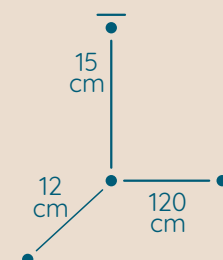

Galant

KINKIET GA/120/12/2/15/KS/WL

KOD PRODUKTU	GA/120/12/2/15/KS/WL
SZEROKOŚĆ	120 cm
GŁĘBOKOŚĆ	12 cm
WYSOKOŚĆ	15 cm
ILOŚĆ PUNKTÓW ŚWIETLNYCH	6
TYP ŻARÓWEK	E14
KRYSTAŁ	sztabki i kwadraty

DOSTĘPNA GALWANIZACJA

złocenie 24k
mosiądz polerowany
malowanie proszkowe
chrom
nikiel