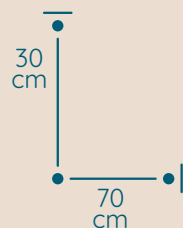

Modeo

ŻYRANDOL MO/70/1/63/76

KOD PRODUKTU	MO/70/1/63/76
ŚREDNICA	70 cm
WYSOKOŚĆ	30 cm
ILOŚĆ PUNKTÓW ŚWIETLNYCH	12
TYP ŻARÓWEK	E14
KRYSTAŁ	sztabki

DOSTĘPNA GALWANIZACJA

złocenie 24k
mosiądz polerowany
malowanie proszkowe
chrom
nikiel