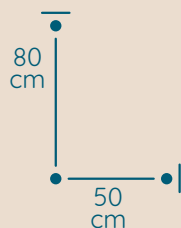

Modeo

ŻYRANDOL MO/50/6/263

KOD PRODUKTU	MO/50/6/263
ŚREDNICA	50 cm
WYSOKOŚĆ	80 cm
ILOŚĆ PUNKTÓW ŚWIETLNYCH	12
TYP ŻARÓWEK	E14
KRYSTAŁ	sztabki

DOSTĘPNA GALWANIZACJA

złocenie 24k
mosiądz polerowany
malowanie proszkowe
chrom
nikiel