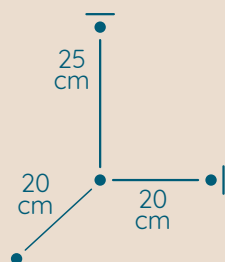

Galant

ŻYRANDOL GA/20/20/3/120

KOD PRODUKTU	GA/20/20/3/120
DŁUGOŚĆ	20 cm
SZEROKOŚĆ	20 cm
WYSOKOŚĆ	25 cm
ILOŚĆ PUNKTÓW ŚWIETLNYCH	2
TYP ŻARÓWEK	E14
KRYSTAŁ	sztabki

DOSTĘPNA GALWANIZACJA

złocenie 24k
mosiądz polerowany
malowanie proszkowe
chrom
nikiel