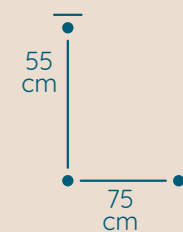

DOSTĘPNA GALWANIZACJA

złocenie 24k
mosiądz polerowany
chrom
nikiel