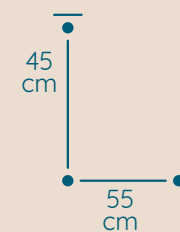

DOSTĘPNA GALWANIZACJA

złocenie 24k
mosiądz polerowany
chrom
nikiel