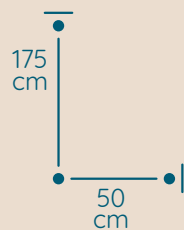

Spirala

ŻYRANDOL SP/50/175

KOD PRODUKTU	SP/50/175
ŚREDNICA	50 cm
WYSOKOŚĆ	175 cm
ILOŚĆ PUNKTÓW ŚWIETLNYCH	10
TYP ŻARÓWEK	E14
KRYZSTAŁ	austriacki/włoski

DOSTĘPNA GALWANIZACJA

złocenie 24k
mosiądz polerowany
malowanie proszkowe
chrom
nikiel