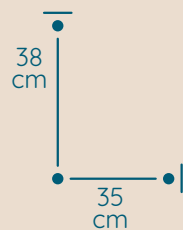

Modeo

ŻYRANDOL MO/30/2/200

KOD PRODUKTU	MO/30/2/200
ŚREDNICA	30 cm
WYSOKOŚĆ	38 cm
ILOŚĆ PUNKTÓW ŚWIETLNYCH	3
TYP ŻARÓWEK	E14
KRYSTAŁ	sztabki

DOSTĘPNA GALWANIZACJA

złocenie 24k
mosiądz polerowany
malowanie proszkowe
chrom
nikiel