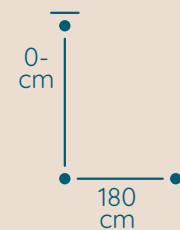

DOSTĘPNA GALWANIZACJA

złocenie 24k
mosiądz polerowany
malowanie proszkowe
chrom
nikiel