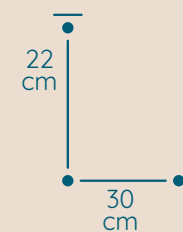

DOSTĘPNA GALWANIZACJA

zlócenie 24k
mosiądz polerowany
malowanie proszkowe
chrom
nikiel