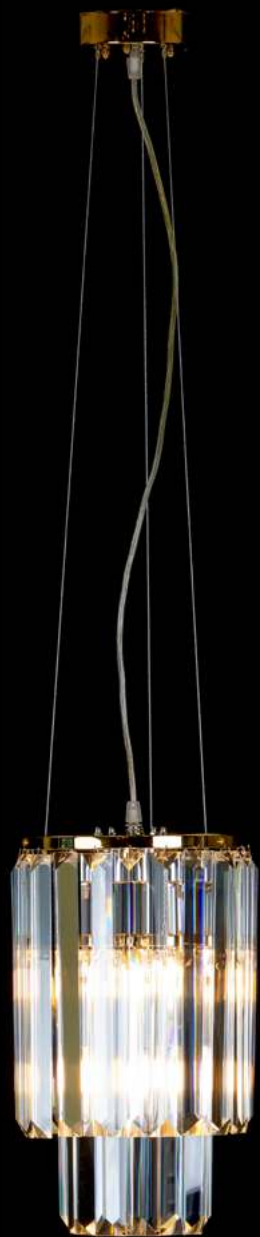

Modeo

ŻYRANDOL MO/20/1/250

KOD PRODUKTU	MO/20/1/250
ŚREDNICA	20 cm
WYSOKOŚĆ	35 cm
ILOŚĆ PUNKTÓW ŚWIETLNYCH	2
TYP ŻARÓWEK	E14
KRYSTAŁ	sztabki

DOSTĘPNA GALWANIZACJA

złocenie 24k
mosiądz polerowany
malowanie proszkowe
chrom
nikiel