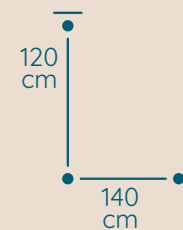

DOSTĘPNA GALWANIZACJA

zlócenie 24k
mosiądz polerowany
malowanie proszkowe
chrom
nikiel