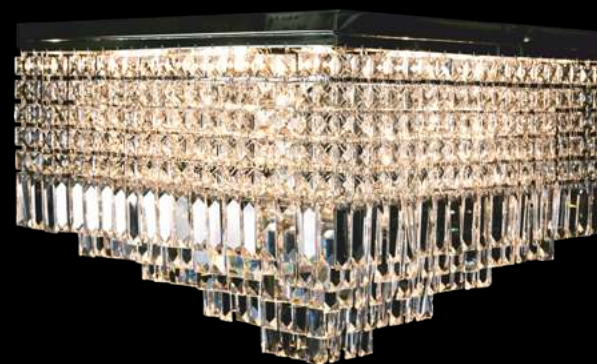

Galant

ŻYRANDOL GA/55/55/5/50/KS

KOD PRODUKTU	GA/55/55/5/50/KS
DŁUGOŚĆ	55 cm
SZEROKOŚĆ	55 cm
WYSOKOŚĆ	50 cm
ILOŚĆ PUNKTÓW ŚWIETLNYCH	8
TYP ŻARÓWEK	E14
KRYSTAŁ	sztabki i kwadraty

DOSTĘPNA GALWANIZACJA

złocenie 24k
mosiądz polerowany
malowanie proszkowe
chrom
nikiel