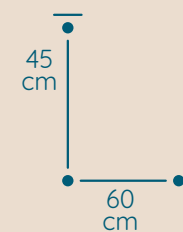

DOSTĘPNA GALWANIZACJA

zlócenie 24k
mosiądz polerowany
malowanie proszkowe
chrom
nikiel