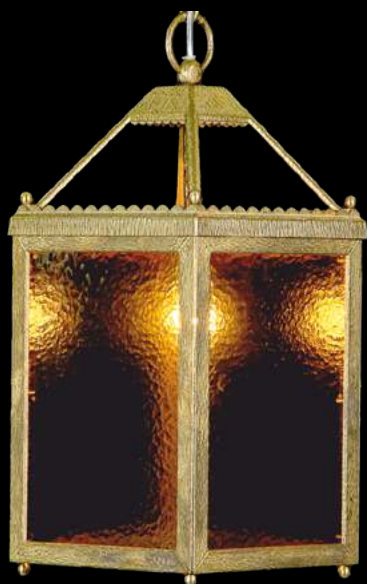

DOSTĘPNA GALWANIZACJA

złocenie 24k
mosiądz polerowany
malowanie proszkowe
chrom
nikiel

Klasyczne

LAMPA LG/1/20/45

KOD PRODUKTU	LG/1/20/45
DŁUGOŚĆ	20 cm
SZEROKOŚĆ	20 cm
WYSOKOŚĆ	45 cm
ILOŚĆ PUNKTÓW ŚWIETLNYCH	1
TYP ŻARÓWEK	E14