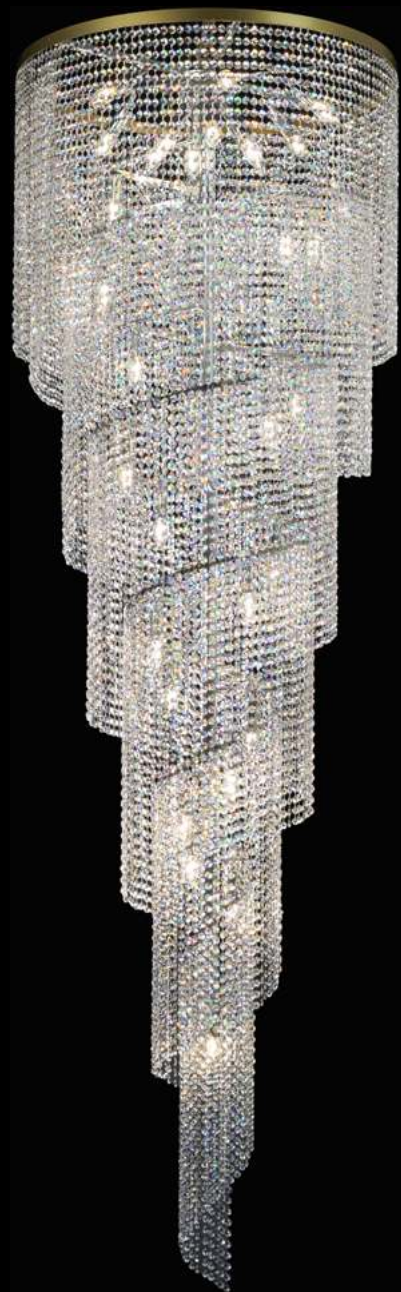

Spirala

ŻYRANDOL SP/80/240

KOD PRODUKTU	SP/80/240
ŚREDNICA	80 cm
WYSOKOŚĆ	240 cm
ILOŚĆ PUNKTÓW ŚWIETLNYCH	32
TYP ŻARÓWEK	E-14
KRYSTAŁ	austriacki

DOSTĘPNA GALWANIZACJA

chrom
mosiądz polerowany
24K złocenie,
nikiel
malowanie proszkowo