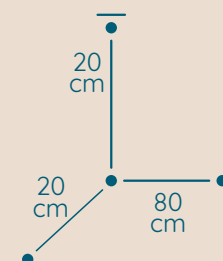

DOSTĘPNA GALWANIZACJA

złocenie 24k
mosiądz polerowany
malowanie proszkowe
chrom
nikiel