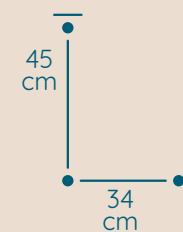

DOSTĘPNA GALWANIZACJA

złocenie 24k
mosiądz polerowany
malowanie proszkowe
chrom
nikiel