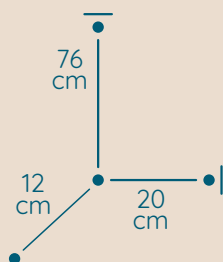

Galant

KINKIET GA/20/12/1/76/KS/WL

KOD PRODUKTU	GA/20/12/1/76/KS/WL
SZEROKOŚĆ	20 cm
GŁĘBOKOŚĆ	12 cm
WYSOKOŚĆ	76 cm
ILOŚĆ PUNKTÓW ŚWIETLNYCH	6
TYP ŻARÓWEK	E14
KRYSTAŁ	sztabki i kwadraty

DOSTĘPNA GALWANIZACJA

złocenie 24k
mosiądz polerowany
malowanie proszkowe
chrom
nikiel