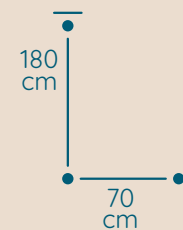

DOSTĘPNA GALWANIZACJA

chrom
mosiądz polerowany
24K złocenie,
nikiel
malowanie proszkowo