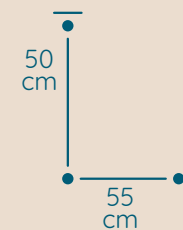

DOSTĘPNA GALWANIZACJA

złocenie 24k
mosiądz polerowany
chrom
nikiel