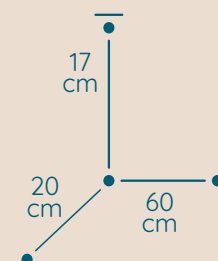

DOSTĘPNA GALWANIZACJA

złocenie 24k
mosiądz polerowany
malowanie proszkowe
chrom
nikiel