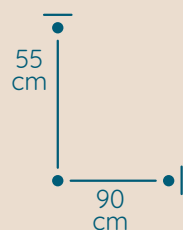

Modeo

ŻYRANDOL MO/90/3/363

KOD PRODUKTU	MO/90/3/363
ŚREDNICA	90 cm
WYSOKOŚĆ	55 cm
ILOŚĆ PUNKTÓW ŚWIETLNYCH	12
TYP ŻARÓWEK	E14
KRYSTAŁ	sztabki

DOSTĘPNA GALWANIZACJA

złocenie 24k
mosiądz polerowany
malowanie proszkowe
chrom
nikiel