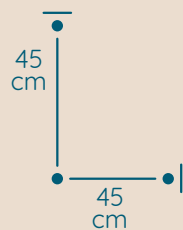

Maria Teresa

ŻYRANDOL MT/6C

KOD PRODUKTU	MT/6C
ŚREDNICA	45 cm
WYSOKOŚĆ	45 cm
ILOŚĆ PUNKTÓW ŚWIETLNYCH	6
TYP ŻARÓWEK	E14
KRYSZTAŁ	austriacki / włoski

DOSTĘPNA GALWANIZACJA

złocenie 24k
mosiądz polerowany
chrom
nikiel