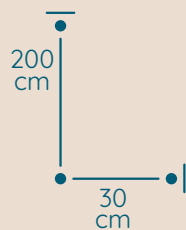

Spirala

ŻYRANDOL SP/30/200

KOD PRODUKTU	SP/30/200
ŚREDNICA	30 cm
WYSOKOŚĆ	200 cm
ILOŚĆ PUNKTÓW ŚWIETLNYCH	6
TYP ŻARÓWEK	LED
KRYSTAŁ	szkło i rurki

DOSTĘPNA GALWANIZACJA

złocenie 24k
mosiądz polerowany
malowanie proszkowe
chrom
nikiel