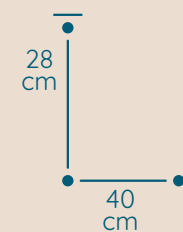

DOSTĘPNA GALWANIZACJA

zlócenie 24k
mosiądz polerowany
malowanie proszkowe
chrom
nikiel