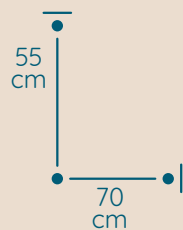

Klasyczne

ŻYRANDOL LK/4070/70

KOD PRODUKTU	LK/4070/70
ŚREDNICA	70 cm
WYSOKOŚĆ	55 cm
ILOŚĆ PUNKTÓW ŚWIETLNYCH	12
TYP ŻARÓWEK	E14
KRYZSTAŁ	austriackie kule

DOSTĘPNA GALWANIZACJA

zlócenie 24k
mosiądz polerowany
malowanie proszkowe
chrom
nikiel