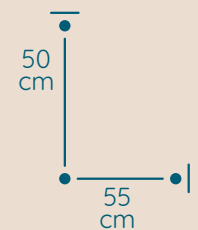

DOSTĘPNA GALWANIZACJA

złocenie 24k
mosiądz polerowany
chrom
nikiel