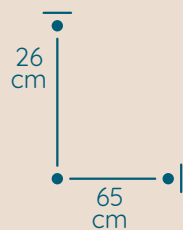

Klasyczne

ŻYRANDOL BP/65/26

KOD PRODUKTU	BP/65/26
ŚREDNICA	65 cm
WYSOKOŚĆ	26 cm
ILOŚĆ PUNKTÓW ŚWIETLNYCH	9
TYP ŻARÓWEK	E14
KRYSTAŁ	sztabki

DOSTĘPNA GALWANIZACJA

złocenie 24k
mosiądz polerowany
malowanie proszkowe
chrom
nikiel