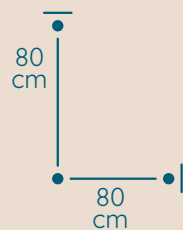

Modeo

ŻYRANDOL MO/80/4/120

KOD PRODUKTU	MO/80/4/120
ŚREDNICA	80 cm
WYSOKOŚĆ	80 cm
ILOŚĆ PUNKTÓW ŚWIETLNYCH	12
TYP ŻARÓWEK	E14
KRYSTAŁ	sztabki

DOSTĘPNA GALWANIZACJA

złocenie 24k
mosiądz polerowany
malowanie proszkowe
chrom
nikiel