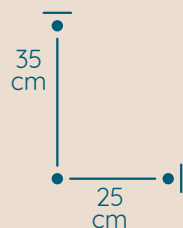

Maria Teresa

KINKIET MT/3/Z/WL

KOD PRODUKTU	MT/3/Z/WL
SZEROKOŚĆ	25 cm
WYSOKOŚĆ	35 cm
ILOŚĆ PUNKTÓW ŚWIETLNYCH	3
TYP ŻARÓWEK	E14
KRYZSTAŁ	austriacki/włoski

DOSTĘPNA GALWANIZACJA

złocenie 24k
mosiądz polerowany
chrom
nikiel