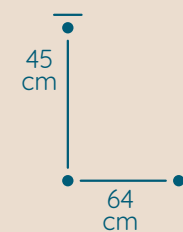

DOSTĘPNA GALWANIZACJA

złocenie 24k
mosiądz polerowany
malowanie proszkowe
chrom
nikiel