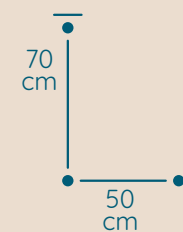

DOSTĘPNA GALWANIZACJA

złocenie 24k
mosiądz polerowany
malowanie proszkowe
chrom
nikiel