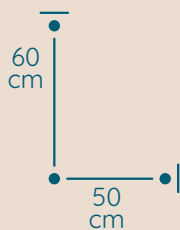

Paris

ŻYRANDOL PA/50/C

KOD PRODUKTU	PA/50/C
ŚREDNICA	50 cm
WYSOKOŚĆ	60 cm
ILOŚĆ PUNKTÓW ŚWIETLNYCH	10
TYP ŻARÓWEK	E14
KRYZSTAŁ	austriacki / włoski

DOSTĘPNA GALWANIZACJA

zlócenie 24k
mosiądz polerowany
malowanie proszkowe
chrom
nikiel