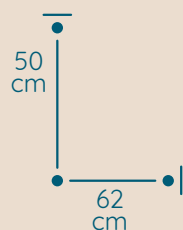

Maria Teresa

ŻYRANDOL MT/8/Z

KOD PRODUKTU	MT/8/Z
ŚREDNICA	62 cm
WYSOKOŚĆ	50 cm
ILOŚĆ PUNKTÓW ŚWIETLNYCH	8
TYP ŻARÓWEK	E14
KRYSZTAŁ	austriacki / włoski

DOSTĘPNA GALWANIZACJA

złocenie 24k
mosiądz polerowany
chrom
nikiel