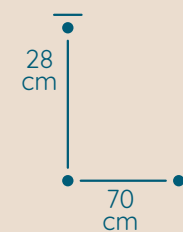

DOSTĘPNA GALWANIZACJA

złocenie 24k
mosiądz polerowany
malowanie proszkowe
chrom
nikiel