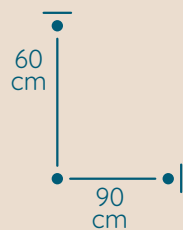

Maria Teresa

ŻYRANDOL MT/12

KOD PRODUKTU	MT/12
ŚREDNICA	90 cm
WYSOKOŚĆ	60 cm
ILOŚĆ PUNKTÓW ŚWIETLNYCH	12
TYP ŻARÓWEK	E14
KRYSZTAŁ	austriacki/włoski

DOSTĘPNA GALWANIZACJA

złocenie 24k
mosiądz polerowany
chrom
nikiel