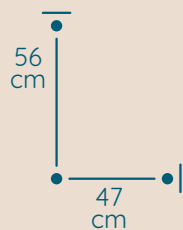

Klasyczne

ŻYRANDOL LG/47/56

KOD PRODUKTU	LG/47/56
ŚREDNICA	47 cm
WYSOKOŚĆ	56 cm
ILOŚĆ PUNKTÓW ŚWIETLNYCH	3
TYP ŻARÓWEK	E14
KRYSZTAŁ	austriacki / włoski

DOSTĘPNA GALWANIZACJA

złocenie 24k
mosiądz polerowany
malowanie proszkowe
chrom
nikiel