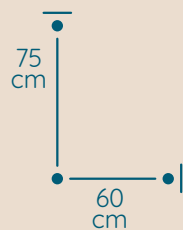

Plafon

PLAFON PL/60/75/P

KOD PRODUKTU	PL/60/75/P
ŚREDNICA	60 cm
WYSOKOŚĆ	75 cm
ILOŚĆ PUNKTÓW ŚWIETLNYCH	10
TYP ŻARÓWEK	E14
KRYSTAŁ	austriacki / włoski

DOSTĘPNA GALWANIZACJA

złocenie 24k
mosiądz polerowany
malowanie proszkowe
chrom
nikiel