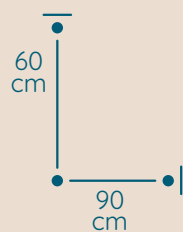

Maria Teresa

ŻYRANDOL MT/12

KOD PRODUKTU	MT/12
ŚREDNICA	90 cm
WYSOKOŚĆ	60 cm
ILOŚĆ PUNKTÓW ŚWIETLNYCH	12
TYP ŻARÓWEK	E14
KRYSZTAŁ	austriacki / włoski

DOSTĘPNA GALWANIZACJA

złocenie 24k
mosiądz polerowany
chrom
nikiel