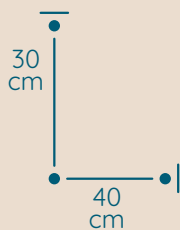

Maria Teresa

KINKIET MT/2/Z/WL

KOD PRODUKTU	MT/2/Z/WL
ŚREDNICA	40 cm
WYSOKOŚĆ	30 cm
ILOŚĆ PUNKTÓW ŚWIETLNYCH	2
TYP ŻARÓWEK	E14
KRYSTAŁ	austriacki / włoski

DOSTĘPNA GALWANIZACJA

złocenie 24k
mosiądz polerowany
chrom
nikiel