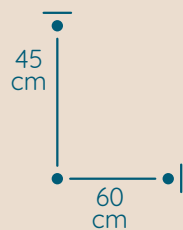

Maria Teresa

ŻYRANDOL MT/8

KOD PRODUKTU	MT/8
ŚREDNICA	60 cm
WYSOKOŚĆ	45 cm
ILOŚĆ PUNKTÓW ŚWIETLNYCH	8
TYP ŻARÓWEK	E14
KRYZSTAŁ	austriacki / włoski

DOSTĘPNA GALWANIZACJA

złocenie 24k
mosiądz polerowany
chrom
nikiel