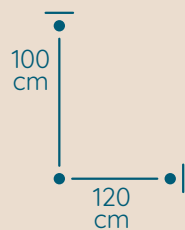

Maria Teresa

ŻYRANDOL MT/24/Z

KOD PRODUKTU	MT/24/Z
ŚREDNICA	120 cm
WYSOKOŚĆ	100 cm
ILOŚĆ PUNKTÓW ŚWIETLNYCH	24
TYP ŻARÓWEK	E14
KRYSZTAŁ	austriacki/włoski

DOSTĘPNA GALWANIZACJA

złocenie 24k
mosiądz polerowany
chrom
nikiel