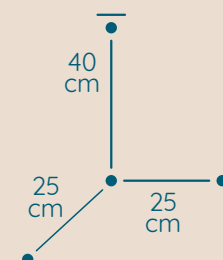

DOSTĘPNA GALWANIZACJA

złocenie 24k
mosiądz polerowany
malowanie proszkowe
chrom
nikiel