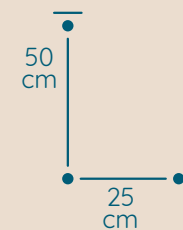

DOSTĘPNA GALWANIZACJA

złocenie 24k
mosiądz polerowany
malowanie proszkowe
chrom
nikiel