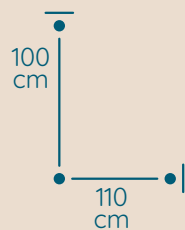

Klasyczne

ŻYRANDOL OR/110/100

KOD PRODUKTU	OR/110/100
ŚREDNICA	110 cm
WYSOKOŚĆ	100 cm
ILOŚĆ PUNKTÓW ŚWIETLNYCH	30
TYP ŻARÓWEK	E27

DOSTĘPNA GALWANIZACJA

złocenie 24k
mosiądz polerowany
malowanie proszkowe
chrom
nikiel