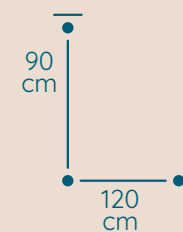

DOSTĘPNA GALWANIZACJA

złocenie 24k
mosiądz polerowany
chrom
nikiel