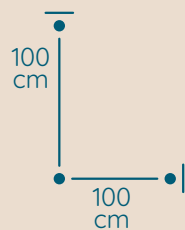

Paris

ŻYRANDOL PA/100/100/C

KOD PRODUKTU	PA/100/100/C
ŚREDNICA	100 cm
WYSOKOŚĆ	100 cm
ILOŚĆ PUNKTÓW ŚWIETLNYCH	20
TYP ŻARÓWEK	E14
KRYZSTAŁ	austriacki / włoski

DOSTĘPNA GALWANIZACJA

złocenie 24k
mosiądz polerowany
malowanie proszkowe
chrom
nikiel