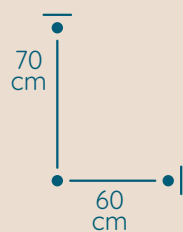

Paris

ŻYRANDOL PA/60/Z/D

KOD PRODUKTU	PA/60/Z/D
ŚREDNICA	60 cm
WYSOKOŚĆ	70 cm
ILOŚĆ PUNKTÓW ŚWIETLNYCH	14
TYP ŻARÓWEK	E14
KRYZSTAŁ	austriacki / włoski

DOSTĘPNA GALWANIZACJA

zlócenie 24k
mosiądz polerowany
malowanie proszkowe
chrom
nikiel