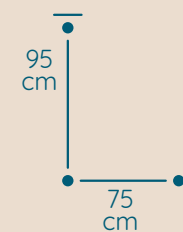

DOSTĘPNA GALWANIZACJA

złocenie 24k
mosiądz polerowany
malowanie proszkowe
chrom
nikiel