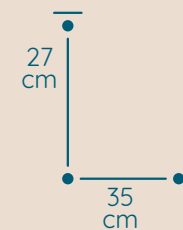

DOSTĘPNA GALWANIZACJA

zlócenie 24k
mosiądz polerowany
malowanie proszkowe
chrom
nikiel