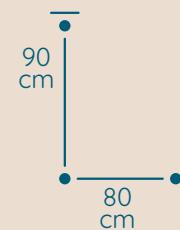

DOSTĘPNA GALWANIZACJA

zlócenie 24k
mosiądz polerowany
malowanie proszkowe
chrom
nikiel