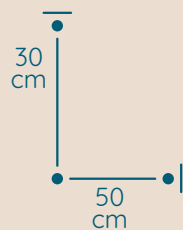

Plafon

PLAFON PL/50/D

KOD PRODUKTU	PL/60/D
ŚREDNICA	50 cm
WYSOKOŚĆ	30 cm
ILOŚĆ PUNKTÓW ŚWIETLNYCH	8
TYP ŻARÓWEK	E14
KRYSZTAŁ	austriacki / włoski

DOSTĘPNA GALWANIZACJA

złocenie 24k
mosiądz polerowany
malowanie proszkowe
chrom
nikiel