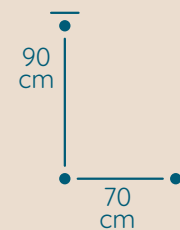

DOSTĘPNA GALWANIZACJA

złocenie 24k
mosiądz polerowany
malowanie proszkowe
chrom
nikiel