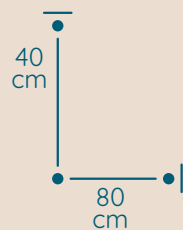

Modeo

ŻYRANDOL MO/80/4/200

KOD PRODUKTU	MO/80/4/200
ŚREDNICA	80 cm
WYSOKOŚĆ	40 cm
ILOŚĆ PUNKTÓW ŚWIETLNYCH	12
TYP ŻARÓWEK	E14
KRYSTAŁ	sztabki

DOSTĘPNA GALWANIZACJA

złocenie 24k
mosiądz polerowany
malowanie proszkowe
chrom
nikiel