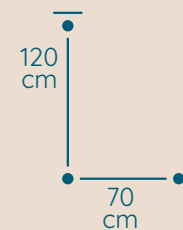

DOSTĘPNA GALWANIZACJA

złocenie 24k
mosiądz polerowany
malowanie proszkowe
chrom
nikiel