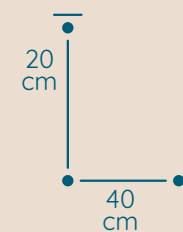

DOSTĘPNA GALWANIZACJA

złocenie 24k
mosiądz polerowany
malowanie proszkowe
chrom
nikiel