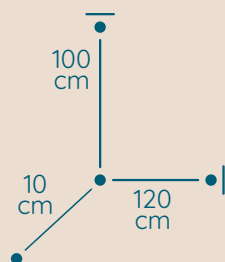

Galant

ŻYRANDOL GA/120/10/1/100/KS

KOD PRODUKTU	GA/120/10/1/100/KS
DŁUGOŚĆ	120 cm
SZEROKOŚĆ	10 cm
WYSOKOŚĆ	100 cm
ILOŚĆ PUNKTÓW ŚWIETLNYCH	7
TYP ŻARÓWEK	E14
KRYSTAŁ	sztabki i kwadraty

DOSTĘPNA GALWANIZACJA

złocenie 24k
mosiądz polerowany
malowanie proszkowe
chrom
nikiel