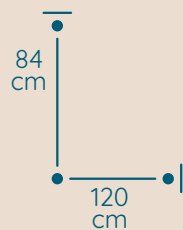

Maria Teresa

ŻYRANDOL MT/24

KOD PRODUKTU	MT/24
ŚREDNICA	120 cm
WYSOKOŚĆ	84 cm
ILOŚĆ PUNKTÓW ŚWIETLNYCH	24
TYP ŻARÓWEK	E14
KRYZSTAŁ	austriacki / włoski

DOSTĘPNA GALWANIZACJA

złocenie 24k
mosiądz polerowany
chrom
nikiel