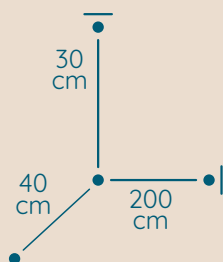

Plafon

PLAFON PL/200/40/O

KOD PRODUKTU	PL/200/40/O
DŁUGOŚĆ	200 cm
SZEROKOŚĆ	40 cm
WYSOKOŚĆ	30 cm
ILOŚĆ PUNKTÓW ŚWIETLNYCH	18
TYP ŻARÓWEK	E14
KRYSTAŁ	austriacki / włoski

DOSTĘPNA GALWANIZACJA

złocenie 24k
mosiądz polerowany
malowanie proszkowe
chrom
nikiel