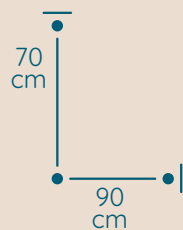

Modeo

ŻYRANDOL MO/90/7/200

KOD PRODUKTU	MO/90/7/200
ŚREDNICA	90 cm
WYSOKOŚĆ	70 cm
ILOŚĆ PUNKTÓW ŚWIETLNYCH	20
TYP ŻARÓWEK	E14
KRYSTAŁ	sztabki

DOSTĘPNA GALWANIZACJA

złocenie 24k
mosiądz polerowany
malowanie proszkowe
chrom
nikiel