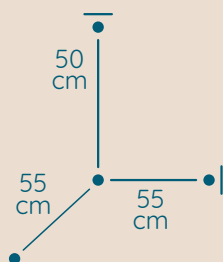

Galant

ŻYRANDOL GA/55/55/5/50/KS

KOD PRODUKTU	GA/55/55/5/50/KS
DŁUGOŚĆ	55 cm
SZEROKOŚĆ	55 cm
WYSOKOŚĆ	50 cm
ILOŚĆ PUNKTÓW ŚWIETLNYCH	8
TYP ŻARÓWEK	E14
KRYSTAŁ	sztabki i kwadraty

DOSTĘPNA GALWANIZACJA

złocenie 24k
mosiądz polerowany
malowanie proszkowe
chrom
nikiel